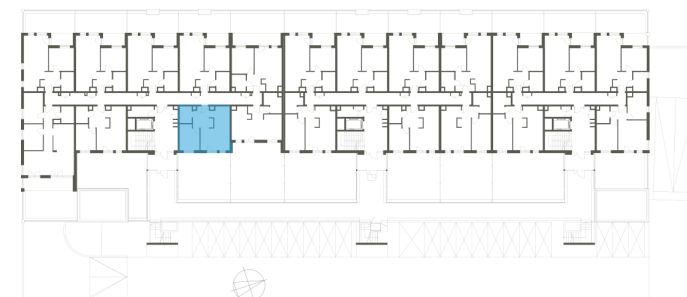

Karta pobrana ze strony **BudujemySzczecin.pl**