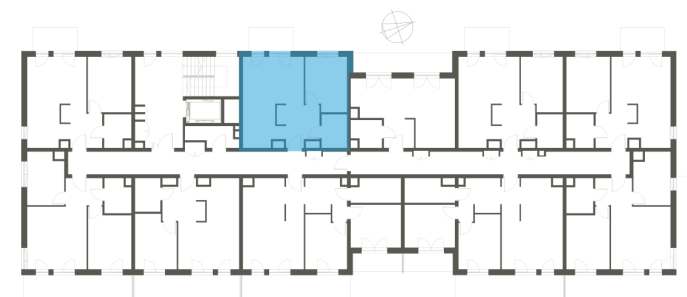

Karta pobrana ze strony **BudujemySzczecin.pl**