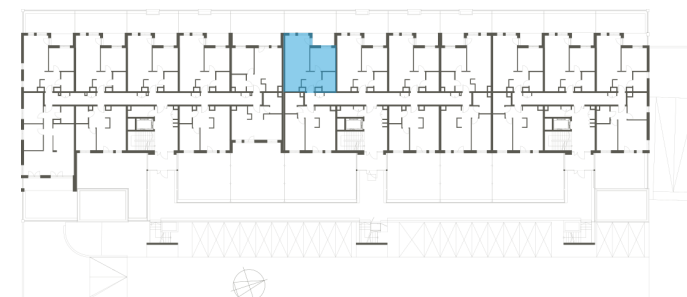

Karta pobrana ze strony **BudujemySzczecin.pl**