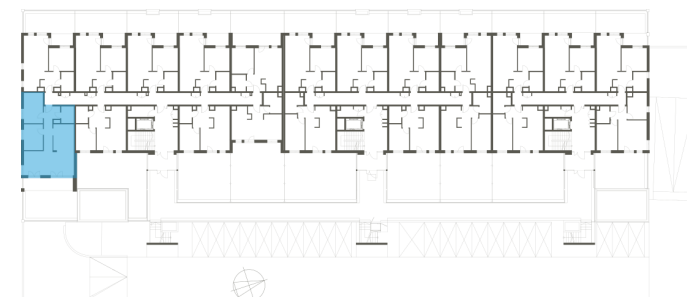

Karta pobrana ze strony **BudujemySzczecin.pl**