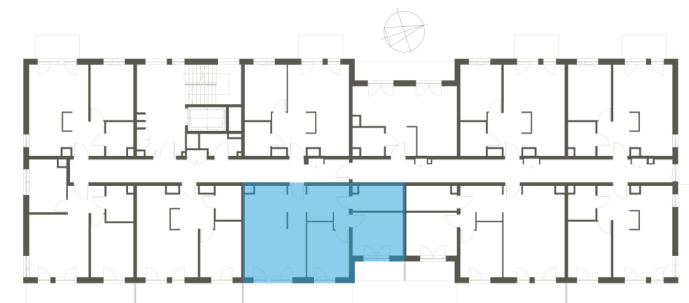

Karta pobrana ze strony **BudujemySzczecin.pl**