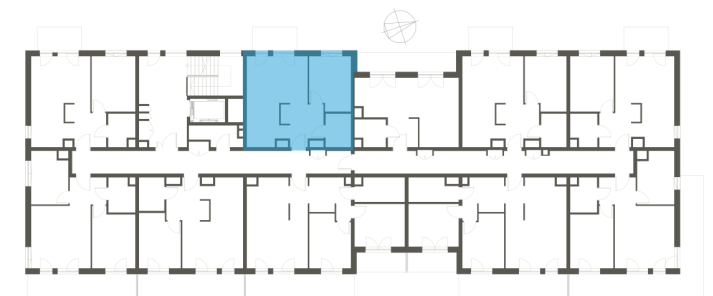

Karta pobrana ze strony **BudujemySzczecin.pl**