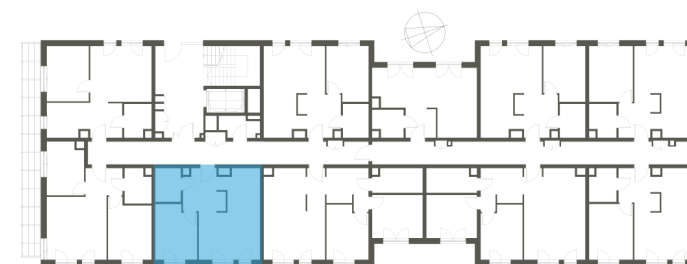

Karta pobrana ze strony BudujemySzczecin.pl