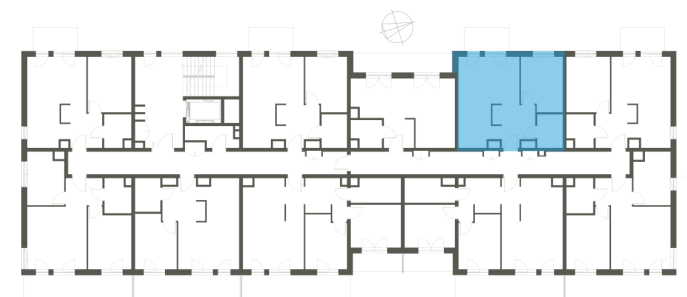

Karta pobrana ze strony BudujemySzczecin.pl