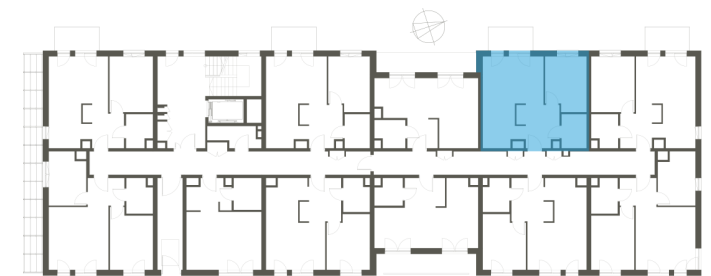

Karta pobrana ze strony **BudujemySzczecin.pl**