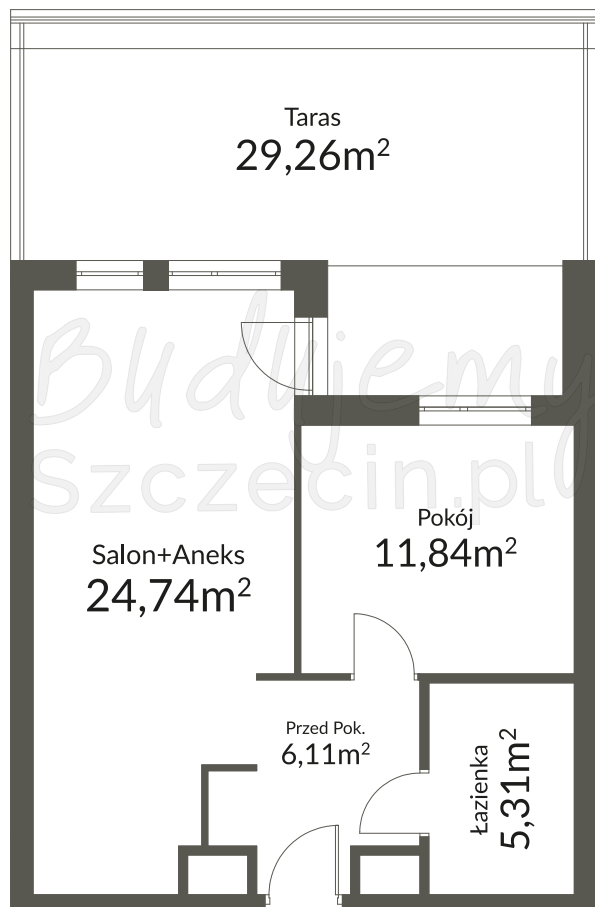

Osiedle Pomorzany Park

al. Powstańców Wielkopolskich 29, Szczecin

JUŻ TERAZ DOSTĘPNY!

Kredyt na zakup i wykończenie ze specjalną/unikalną kartą rabatową dzięki której tanio wykończysz i wyposażysz swoje wymarzone mieszkanie. 700 sklepów, ponad 300 marek i tysiące produktów. Szczegóły na stronie internetowej.

ZAPROJEKTUJ Z NAMI SWOJE WNĘTRZA.

Zamów usługę architekta wnętrz i korzystaj z dodatkowych promocji. Specjalna oferta dla klientów firmy Siemaszko, już teraz oprócz profesjonalnego doradztwa atrakcyjny pakiet rabatów! Sprawdź szczegóły na stronie internetowej.

Grzegorz tel. 606 101 606. grzegorz@siemaszko.pl

Ewelina tel. 600 800 779. ewelina@siemaszko.pl

Budujemy
Szczecin.pl

Więcej informacji pod numerem telefonu **600 800 779**

NR MIESZKANIA: D2.1.2

METRAŻ: 48,32 m²

LICZBA POMIESZCZEŃ: 2

PIĘTRO: 0

BUDYNEK: C