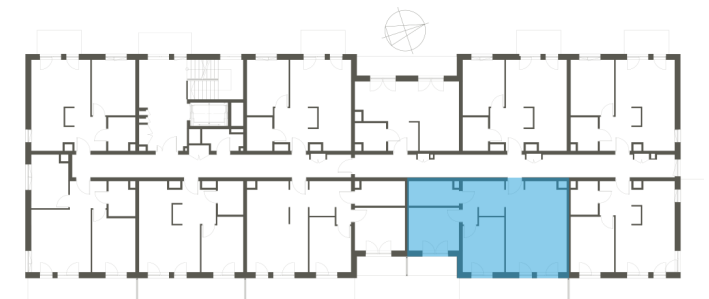

Karta pobrana ze strony BudujemySzczecin.pl