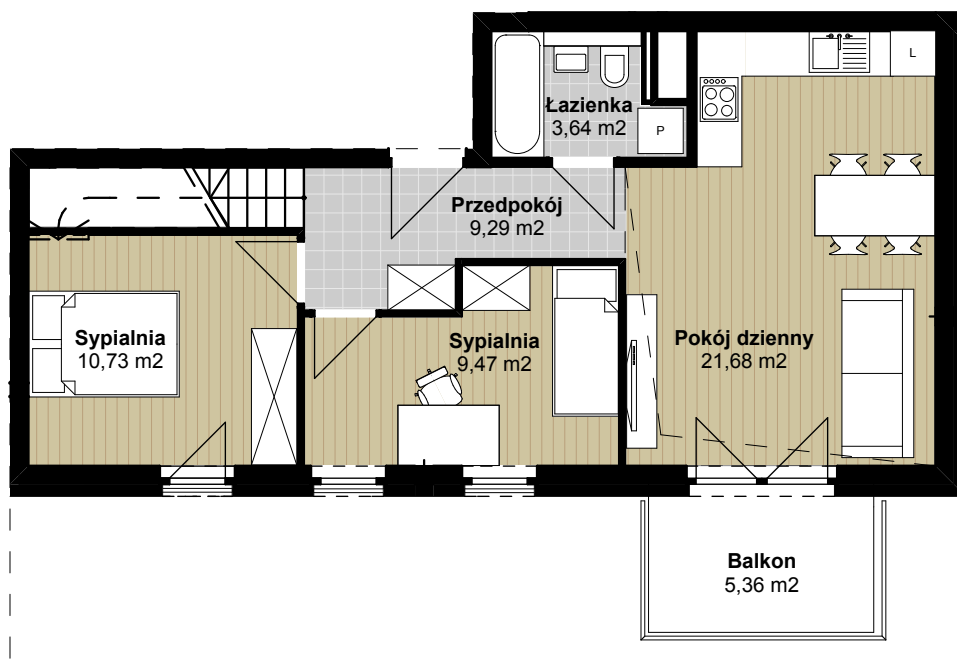

Zespół zabudowy wielorodzinnej przy ul. Królewskiego w Szczecinie

**Budynek A1**  
piętro II, mieszkanie nr 20  
Ilość pokoi 3 + antresola  
Pow. użytkowa 54,81 m<sup>2</sup>  
Pow. użytkowa antresoli 26,16 m<sup>2</sup>

ANTRESOLA (przykładowa aranżacja)