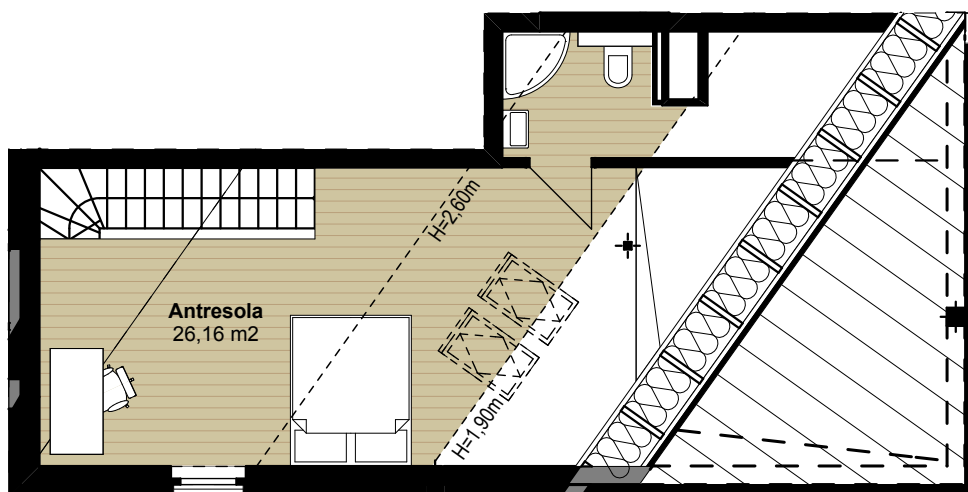

Zespół zabudowy wielorodzinnej przy ul. Królewskiego w Szczecinie

**Budynek A1**  
piętro II, mieszkanie nr 20  
Ilość pokoi 3 + antresola  
Pow. użytkowa 54,81 m<sup>2</sup>  
Pow. użytkowa antresoli 26,16 m<sup>2</sup>

ANTRESOLA (przykładowa aranżacja)