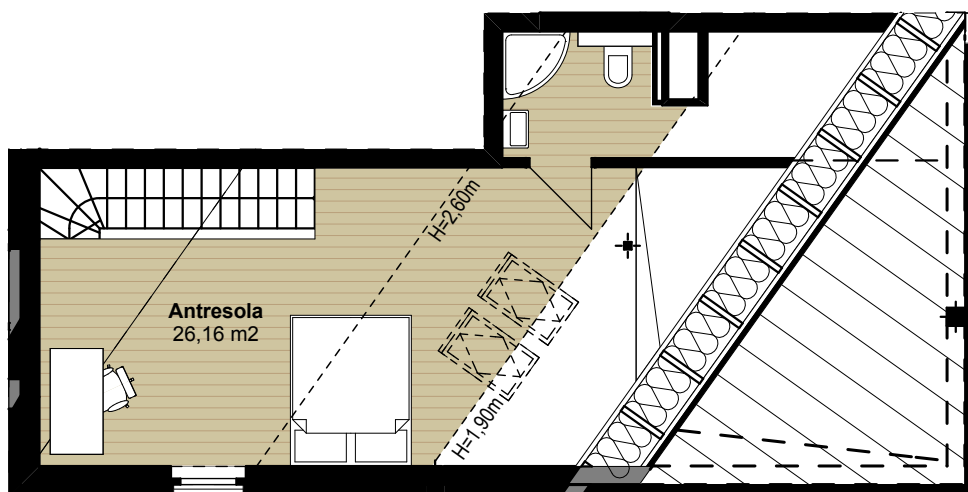

Zespół zabudowy wielorodzinnej przy ul. Królewskiego w Szczecinie

Budynek A4
piętro II, mieszkanie nr 20
Ilość pokoi 3 + antresola
Pow. użytkowa 54,81 m²
Pow. użytkowa antresoli 26,16 m²

ANTRESOLA (przykładowa aranżacja)