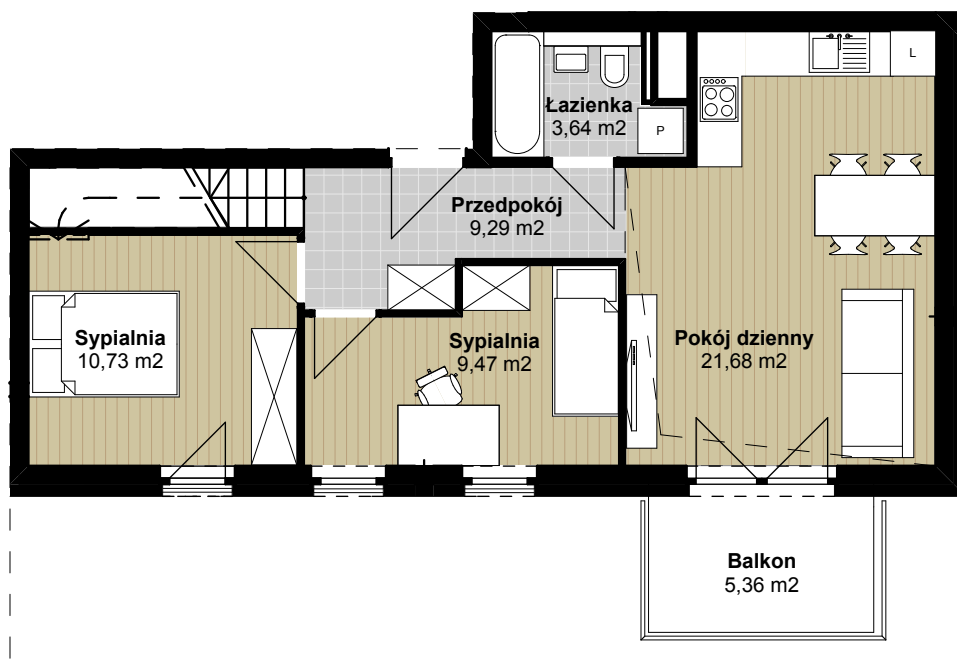

Zespół zabudowy wielorodzinnej przy ul. Królewskiego w Szczecinie

Budynek A4
piętro II, mieszkanie nr 20
Ilość pokoi 3 + antresola
Pow. użytkowa 54,81 m²
Pow. użytkowa antresoli 26,16 m²

ANTRESOLA (przykładowa aranżacja)