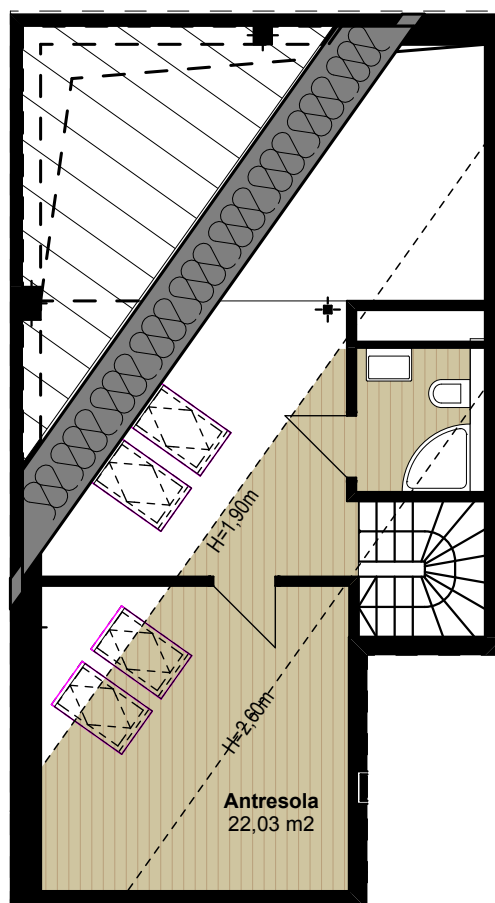

Zespół zabudowy wielorodzinnej przy ul. Królewskiego w Szczecinie

Budynek A4
piętro II, mieszkanie nr 18
Ilość pokoi 3 + antresola
Pow. użytkowa 56,49 m²
Pow. użytkowa antresoli 22,03 m²

ANTRESOLA (przykładowa aranżacja)