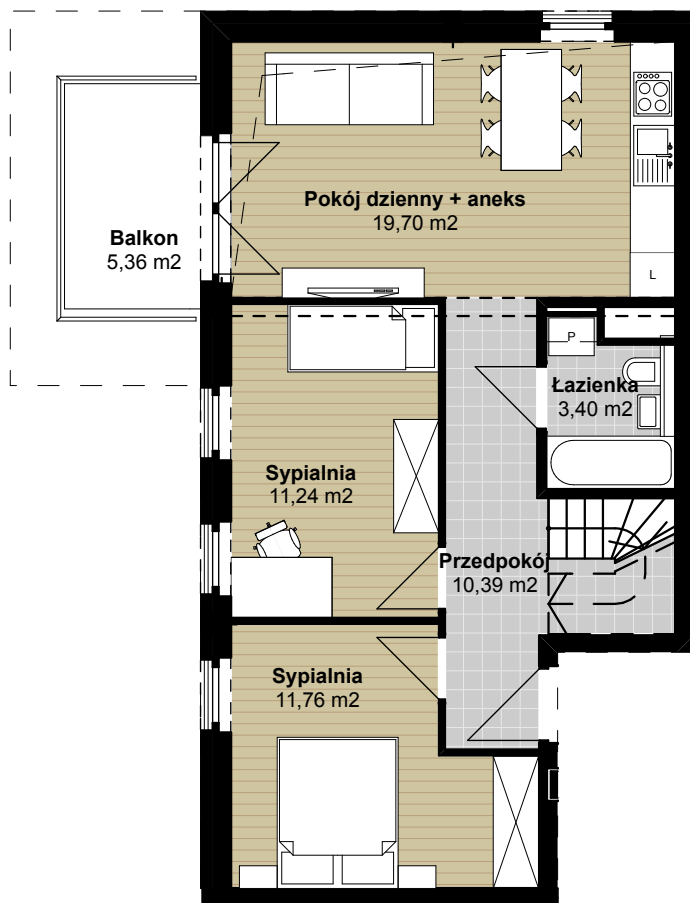

Zespół zabudowy wielorodzinnej przy ul. Królewskiego w Szczecinie

Budynek A4
piętro II, mieszkanie nr 18
Ilość pokoi 3 + antresola
Pow. użytkowa 56,49 m²
Pow. użytkowa antresoli 22,03 m²

ANTRESOLA (przykładowa aranżacja)