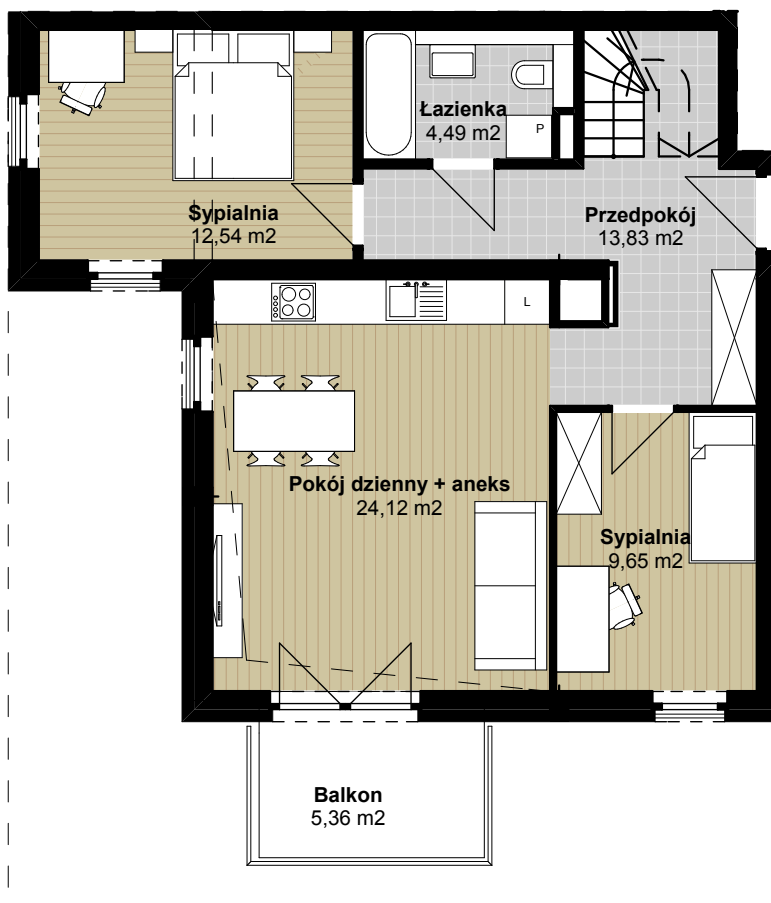

Zespół zabudowy wielorodzinnej przy ul. Królewskiego w Szczecinie

Budynek A2
piętro II, mieszkanie nr 15
Ilość pokoi 3 + antresola
Pow. użytkowa 64,63 m²
Pow. użytkowa antresoli 30,70 m²

ANTRESOLA (przykładowa aranżacja)