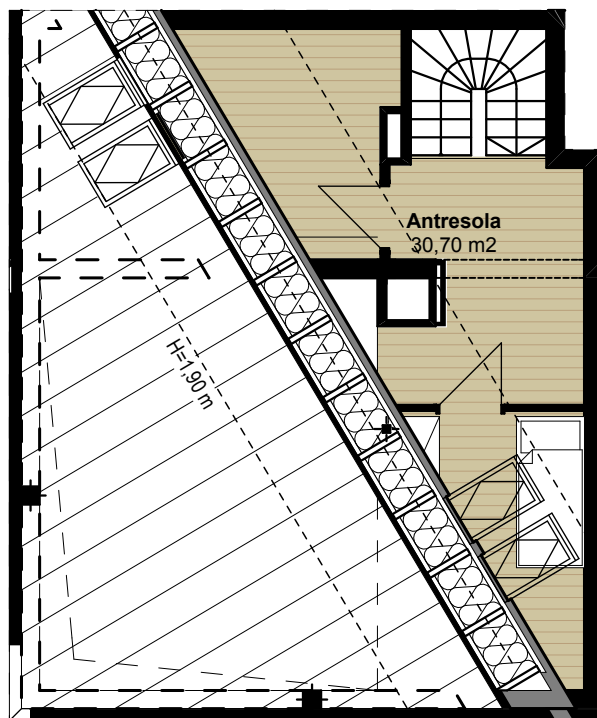

Zespół zabudowy wielorodzinnej przy ul. Królewskiego w Szczecinie

Budynek A2
piętro II, mieszkanie nr 15
Ilość pokoi 3 + antresola
Pow. użytkowa 64,63 m²
Pow. użytkowa antresoli 30,70 m²

ANTRESOLA (przykładowa aranżacja)