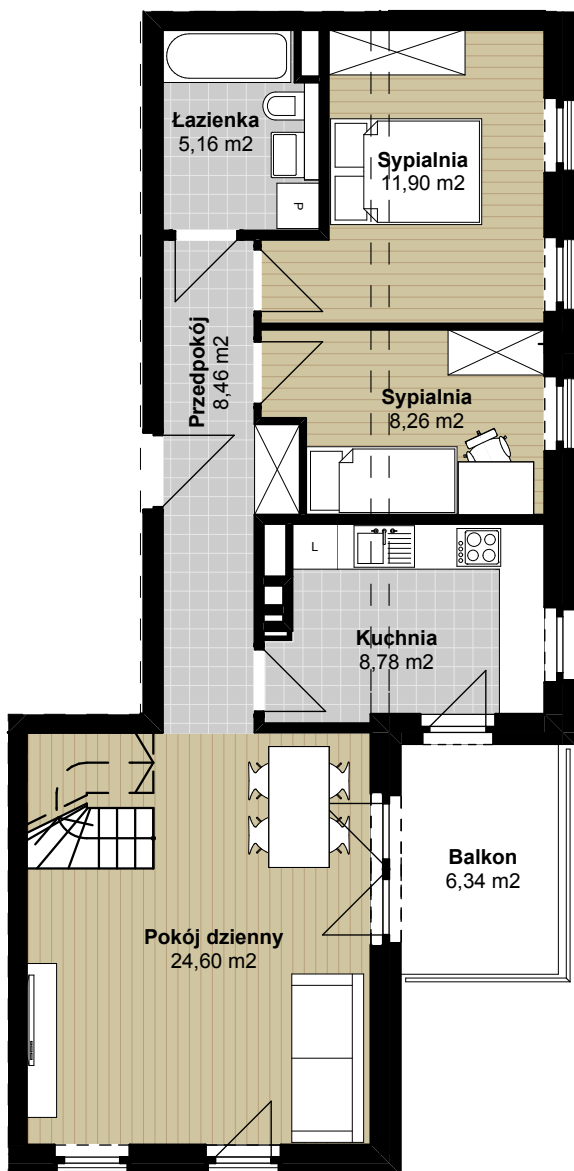

Zespół zabudowy wielorodzinnej przy ul. Królewskiego w Szczecinie

Budynek A3
piętro II, mieszkanie nr 14
Ilość pokoi 3 + antresola
Pow. użytkowa 67,16 m²
Pow. użytkowa antresoli 45,05 m²

ANTRESOLA (przykładowa aranżacja)