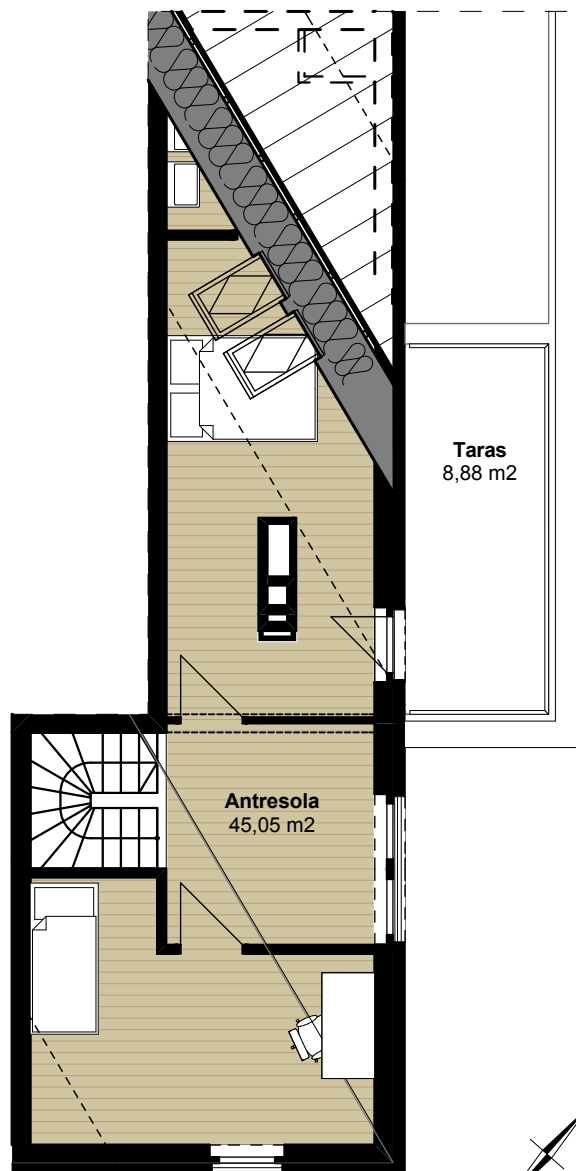

Zespół zabudowy wielorodzinnej przy ul. Królewskiego w Szczecinie

Budynek A3
piętro II, mieszkanie nr 14
Ilość pokoi 3 + antresola
Pow. użytkowa 67,16 m²
Pow. użytkowa antresoli 45,05 m²

ANTRESOLA (przykładowa aranżacja)