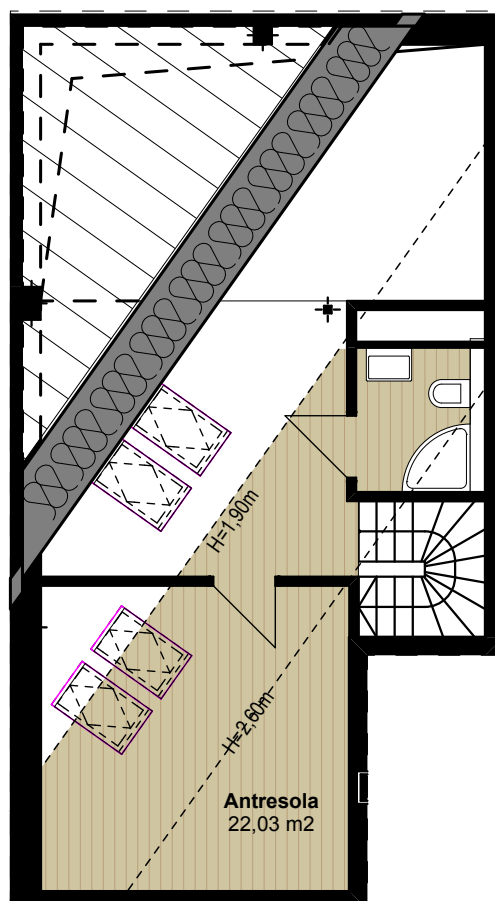

Zespół zabudowy wielorodzinnej przy ul. Królewskiego w Szczecinie

Budynek A3
piętro II, mieszkanie nr 18
Ilość pokoi 3 + antresola
Pow. użytkowa 56,49 m²
Pow. użytkowa antresoli 22,03 m²

ANTRESOLA (przykładowa aranżacja)