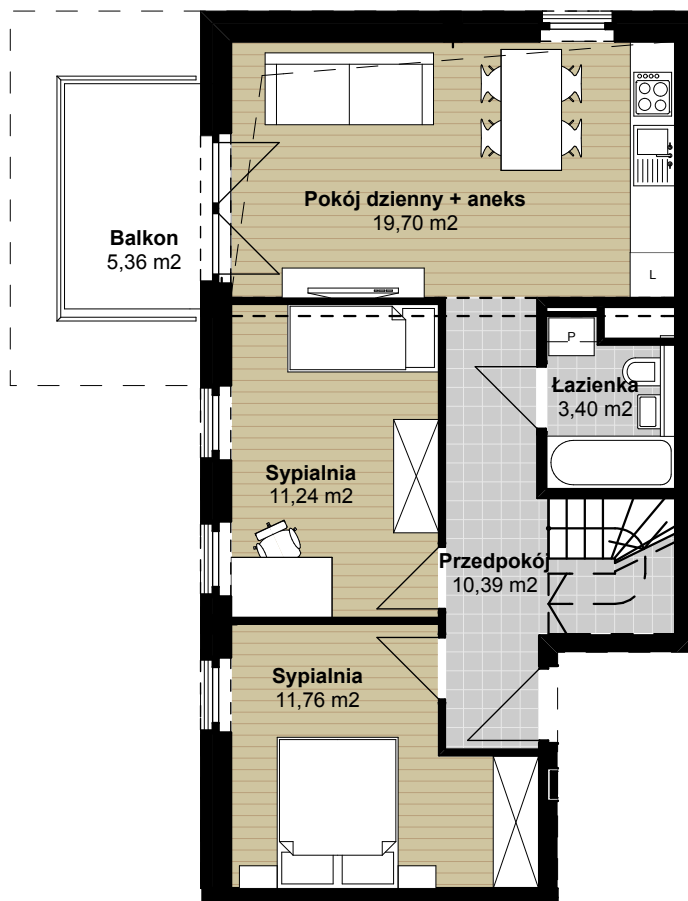

Zespół zabudowy wielorodzinnej przy ul. Królewskiego w Szczecinie

Budynek A3
piętro II, mieszkanie nr 18
Ilość pokoi 3 + antresola
Pow. użytkowa 56,49 m²
Pow. użytkowa antresoli 22,03 m²

ANTRESOLA (przykładowa aranżacja)