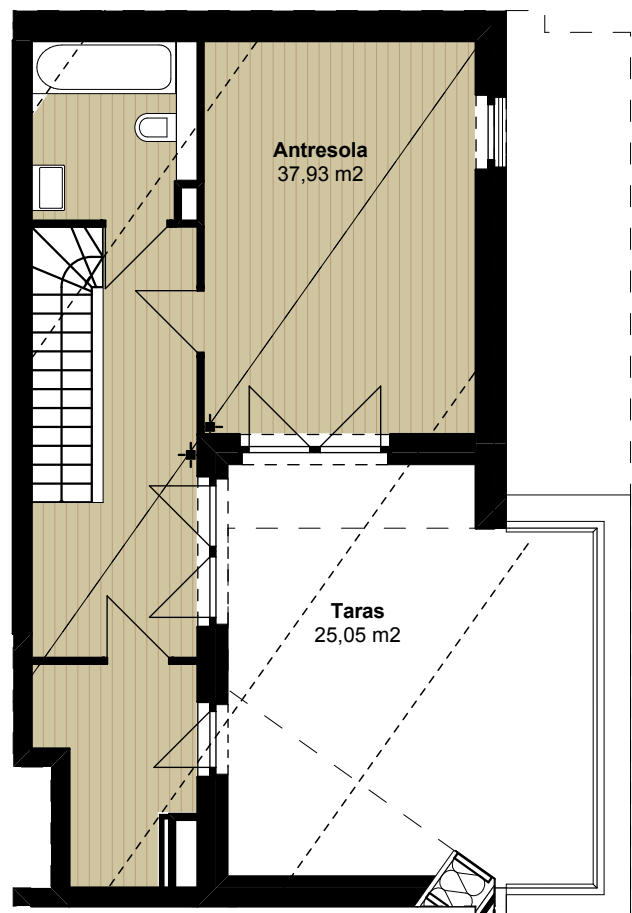

Zespół zabudowy wielorodzinnej przy ul. Królewskiego w Szczecinie

Budynek A2
piętro II, mieszkanie nr 19
Ilość pokoi 3 + antresola
Pow. użytkowa 68,79 m²
Pow. użytkowa antresoli 37,93 m²

ANTRESOLA (przykładowa aranżacja)