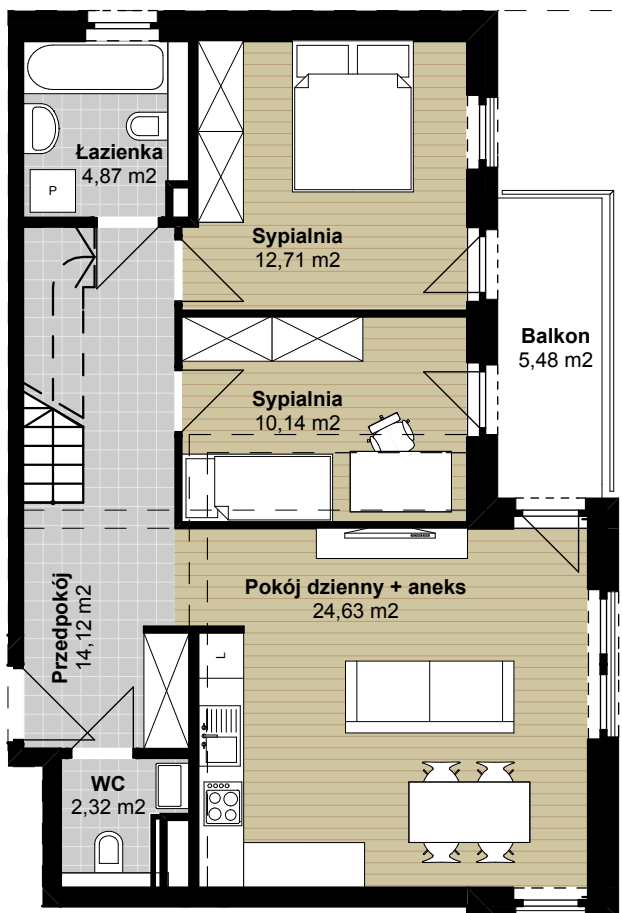

Zespół zabudowy wielorodzinnej przy ul. Królewskiego w Szczecinie

Budynek A2
piętro II, mieszkanie nr 19
Ilość pokoi 3 + antresola
Pow. użytkowa 68,79 m²
Pow. użytkowa antresoli 37,93 m²

ANTRESOLA (przykładowa aranżacja)