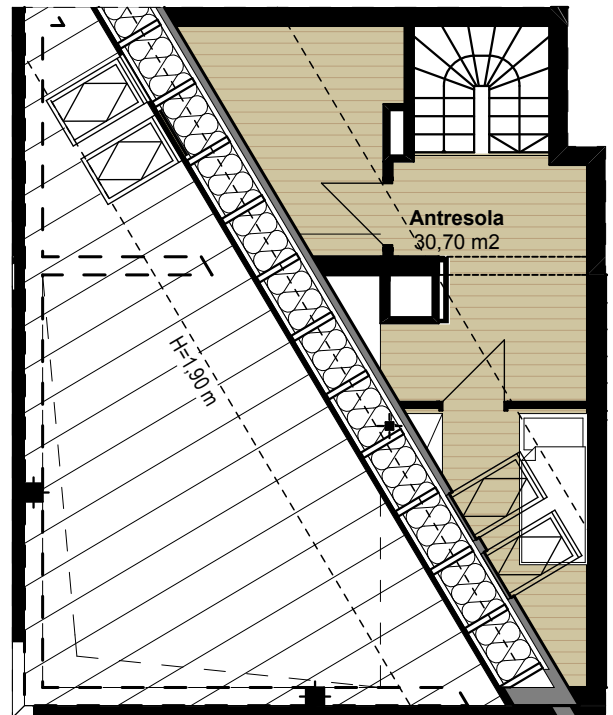

Zespół zabudowy wielorodzinnej przy ul. Królewskiego w Szczecinie

Budynek A1
piętro II, mieszkanie nr 15
Ilość pokoi 3 + antresola
Pow. użytkowa 64,63 m²
Pow. użytkowa antresoli 30,70 m²

ANTRESOLA (przykładowa aranżacja)