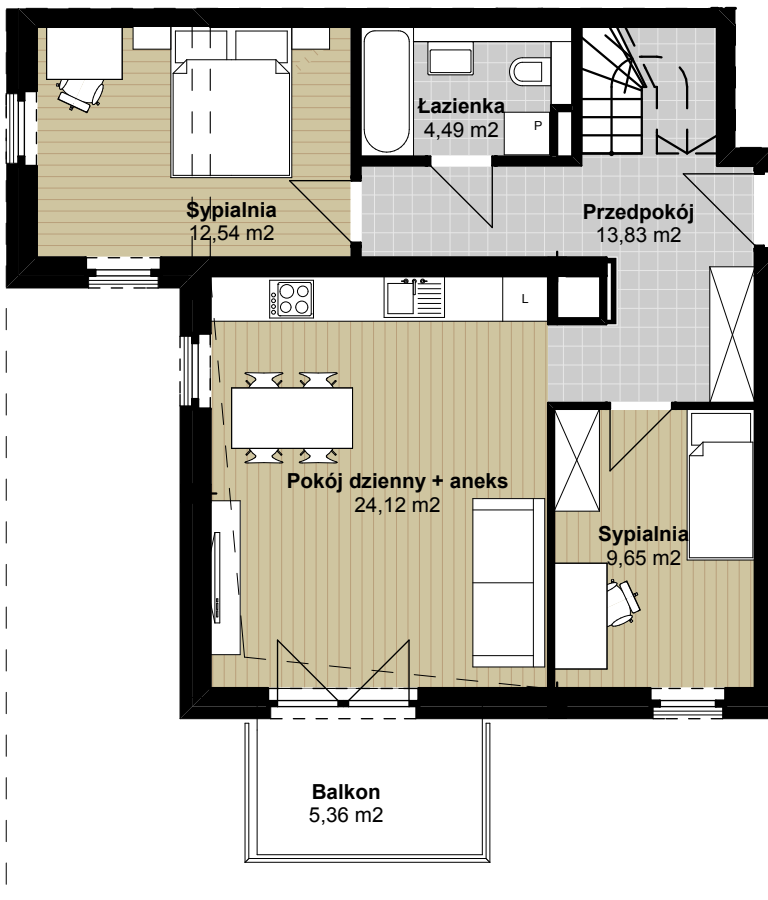

Zespół zabudowy wielorodzinnej przy ul. Królewskiego w Szczecinie

Budynek A1
piętro II, mieszkanie nr 15
Ilość pokoi 3 + antresola
Pow. użytkowa 64,63 m²
Pow. użytkowa antresoli 30,70 m²

ANTRESOLA (przykładowa aranżacja)