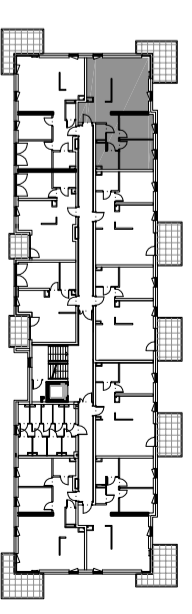

# M12. 3P+K

## 72,00 m<sup>2</sup>

### kondygnacja 2 - I piętro

#### mieszkanie nr 12

1	hall	11,70 m <sup>2</sup>
2	pokój	21,95 m <sup>2</sup>
3	kuchnia	11,66 m <sup>2</sup>
4	pokój	9,04 m <sup>2</sup>
5	pokój	10,84 m <sup>2</sup>
6	łazienka	5,14 m <sup>2</sup>
7	WC	1,67 m <sup>2</sup>
<b>razem</b>		<b>72,00 m<sup>2</sup></b>