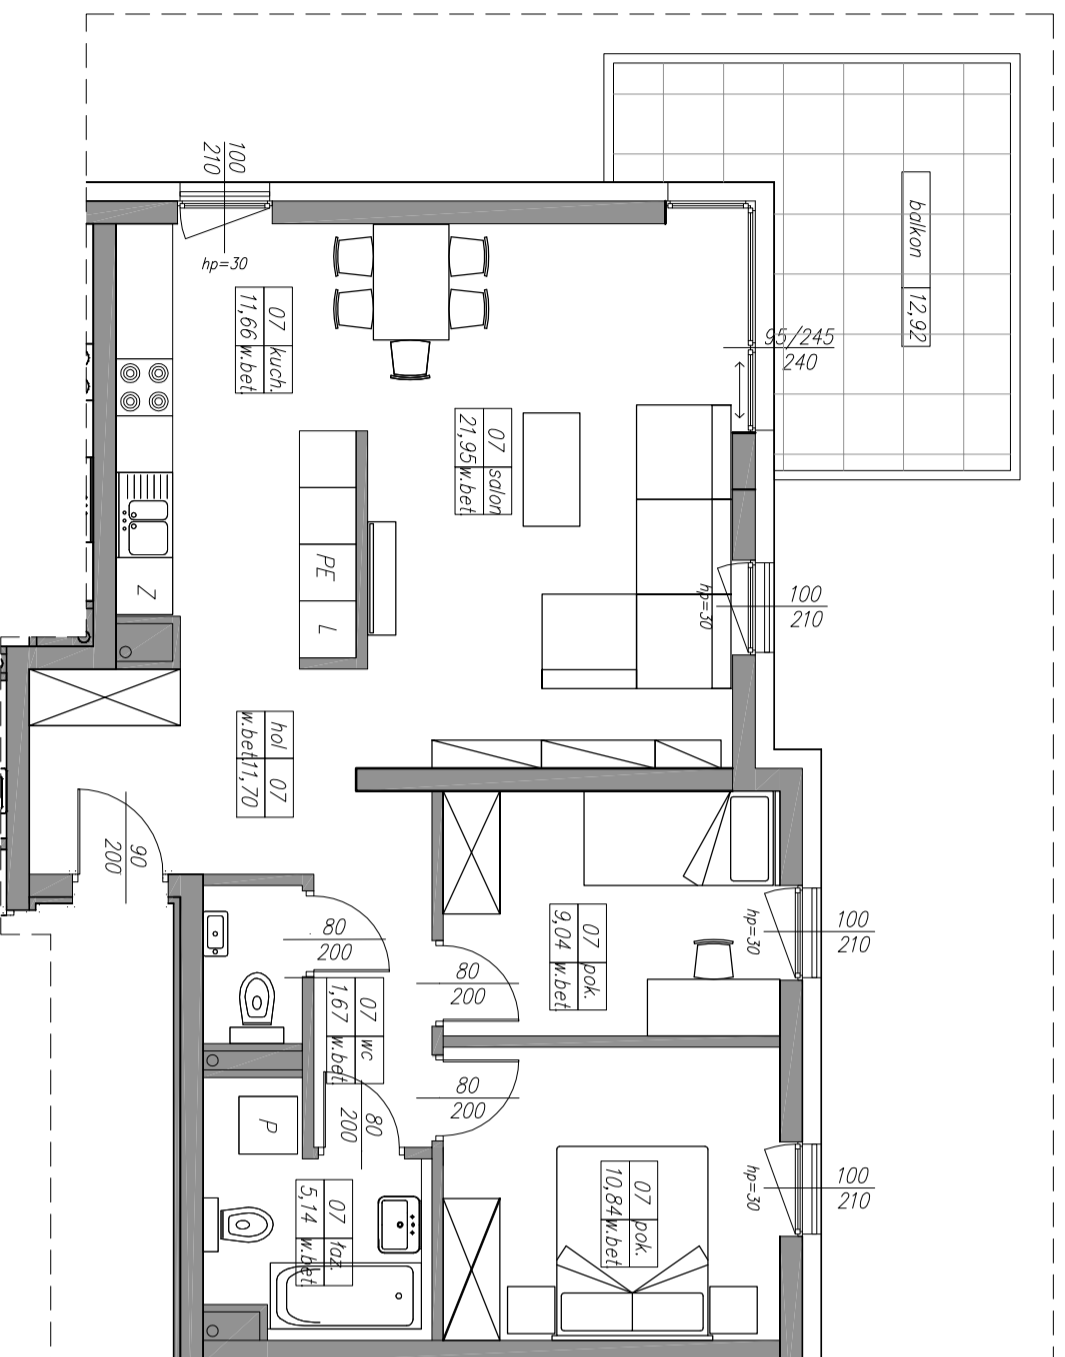

## 72,00 m<sup>2</sup>

### kondygnacja 2 - I piętro

#### mieszkanie nr 12

1	hall	11,70 m <sup>2</sup>
2	pokój	21,95 m <sup>2</sup>
3	kuchnia	11,66 m <sup>2</sup>
4	pokój	9,04 m <sup>2</sup>
5	pokój	10,84 m <sup>2</sup>
6	łazienka	5,14 m <sup>2</sup>
7	WC	1,67 m <sup>2</sup>
<b>razem</b>		<b>72,00 m<sup>2</sup></b>

balkon 12,92 m<sup>2</sup>