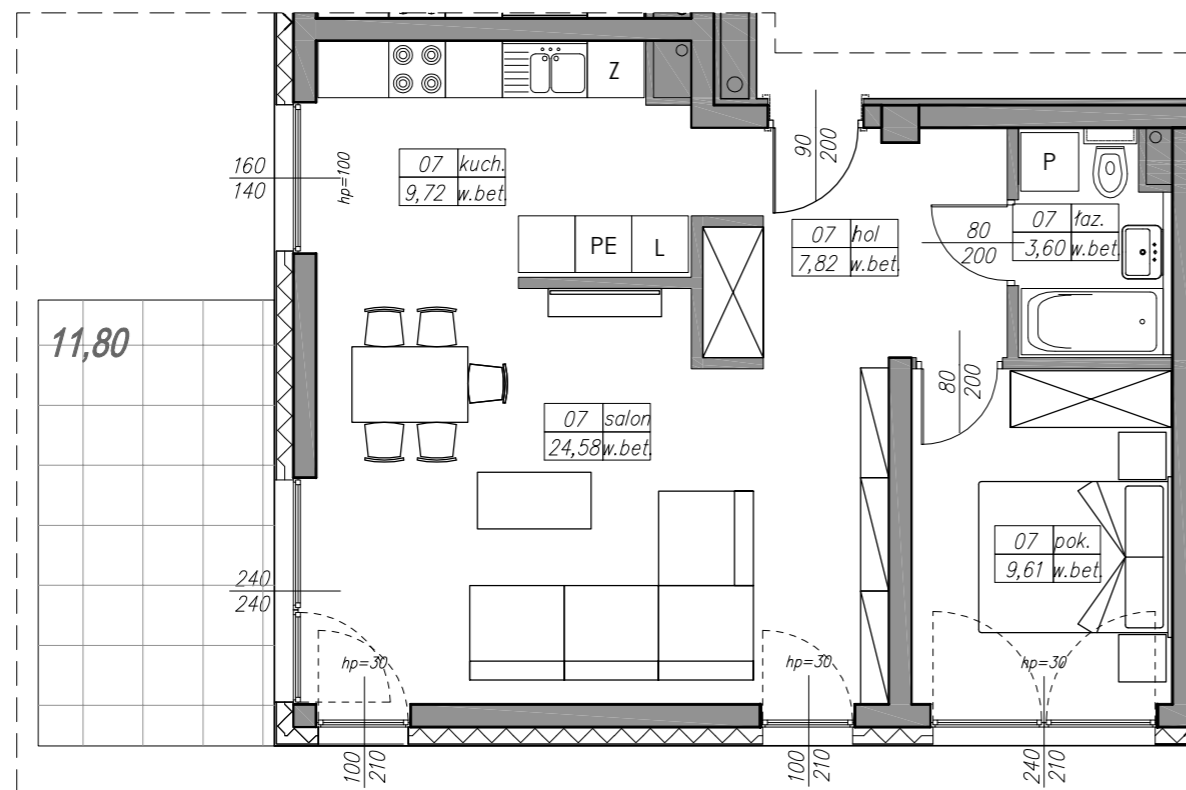

# M38. 2P+K

## 55,33 m<sup>2</sup>

### kondygnacja 2 - I piętro

#### mieszkanie nr 38

1	hall	7,82 m <sup>2</sup>
2	salon	24,58 m <sup>2</sup>
3	kuchnia	9,72 m <sup>2</sup>
4	pokój	9,61 m <sup>2</sup>
5	łazienka	3,60 m <sup>2</sup>
razem		55,33 m <sup>2</sup>

balkon 11,80 m<sup>2</sup>