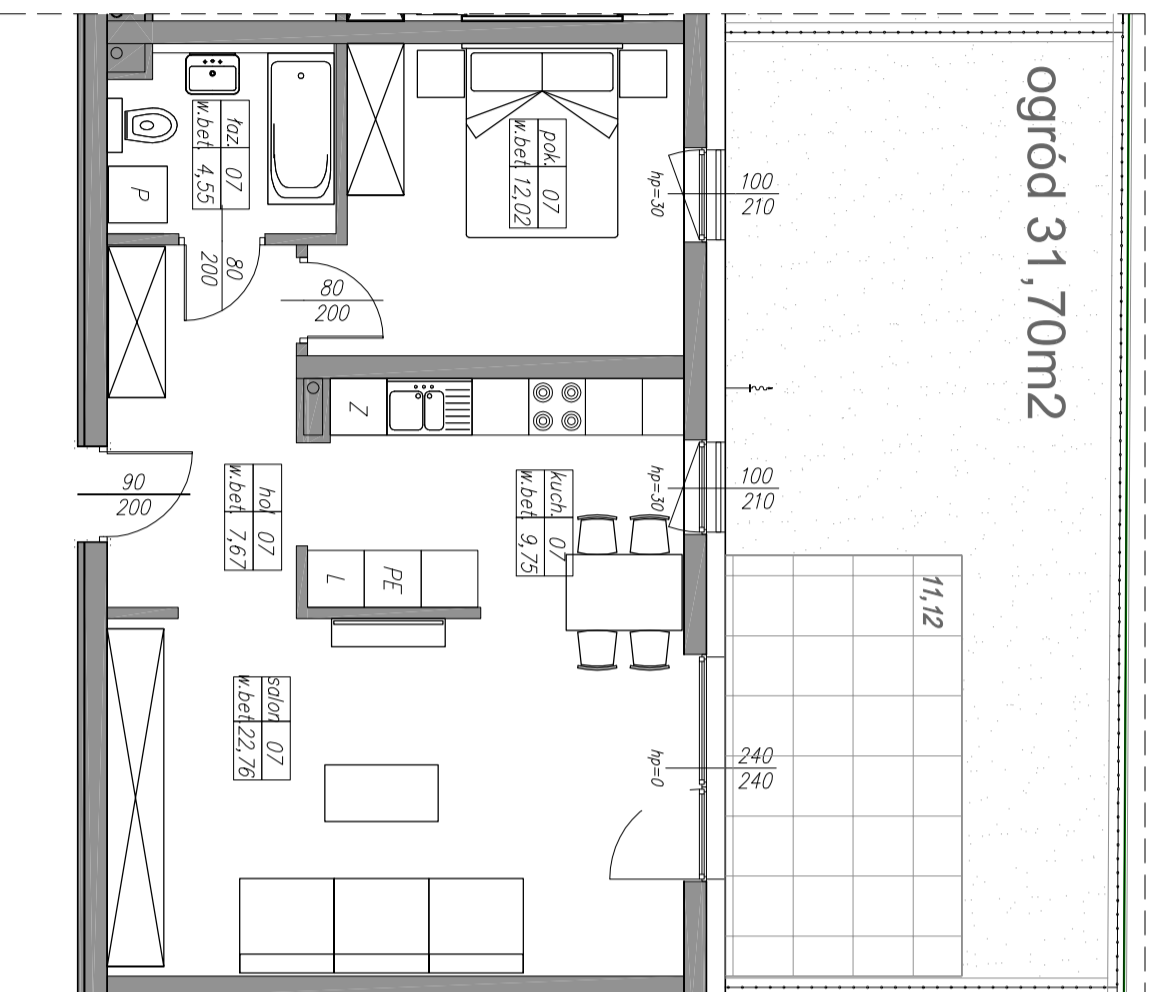

M4. 2P+K

56,75 m²

kondygnacja 1 - parter

mieszkanie nr 4

1	hall	7,67 m ²
2	pokój	22,76 m ²
3	kuchnia	9,75 m ²
4	pokój	12,02 m ²
5	łazienka	4,55 m ²
razem		56,75 m ²

ogród	31,70 m ²
taras	11,12 m ²