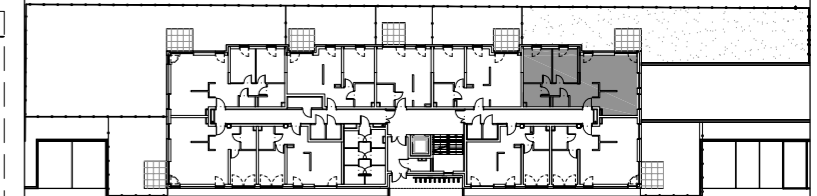

M7. 3P+K
68,05 m²

kondygnacja 1 - parter

mieszkanie nr 7

1	hall	11,08 m ²
2	salon	20,66 m ²
3	kuchnia	9,86 m ²
4	pokój	9,21 m ²
5	pokój	10,48 m ²
6	łazienka	5,09 m ²
7	wc	1,67 m ²
razem		68,05 m²

ogród	154,88 m ²
taras	6,58 m ²