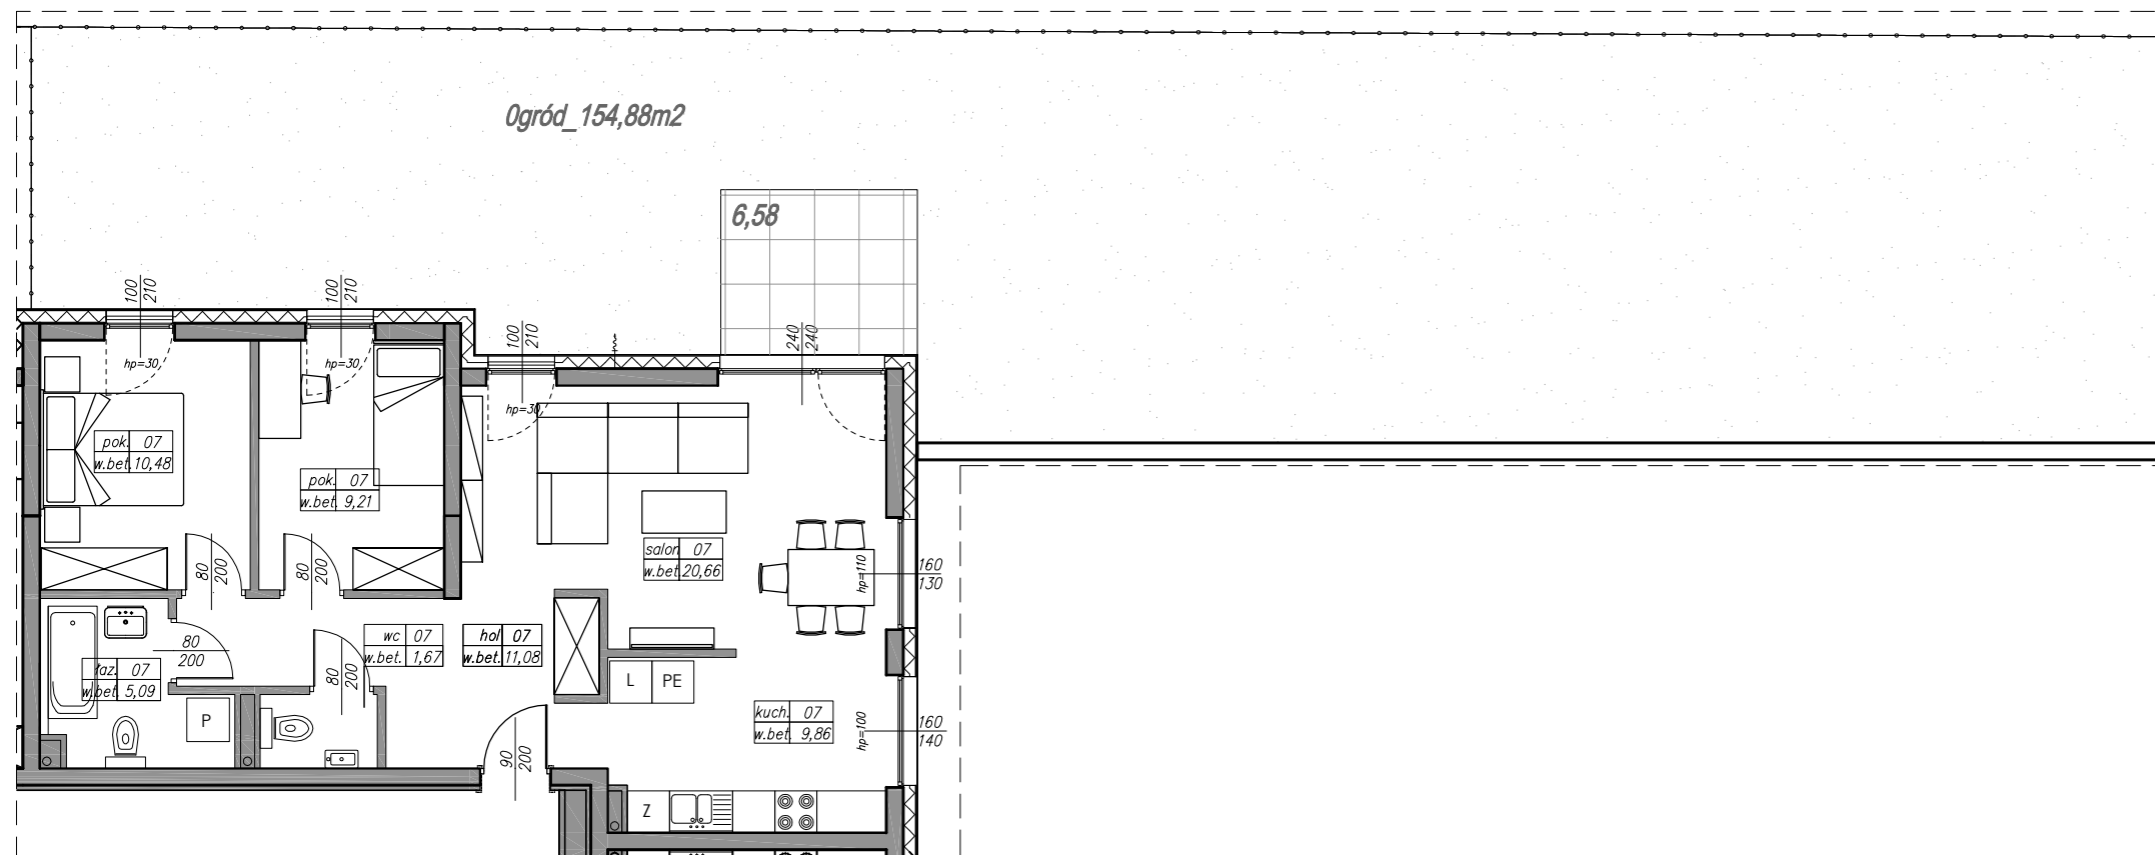

M7. 3P+K
68,05 m²

kondygnacja 1 - parter

mieszkanie nr 7

1	hall	11,08 m ²
2	salon	20,66 m ²
3	kuchnia	9,86 m ²
4	pokój	9,21 m ²
5	pokój	10,48 m ²
6	łazienka	5,09 m ²
7	wc	1,67 m ²
razem		68,05 m²

ogród	154,88 m ²
taras	6,58 m ²