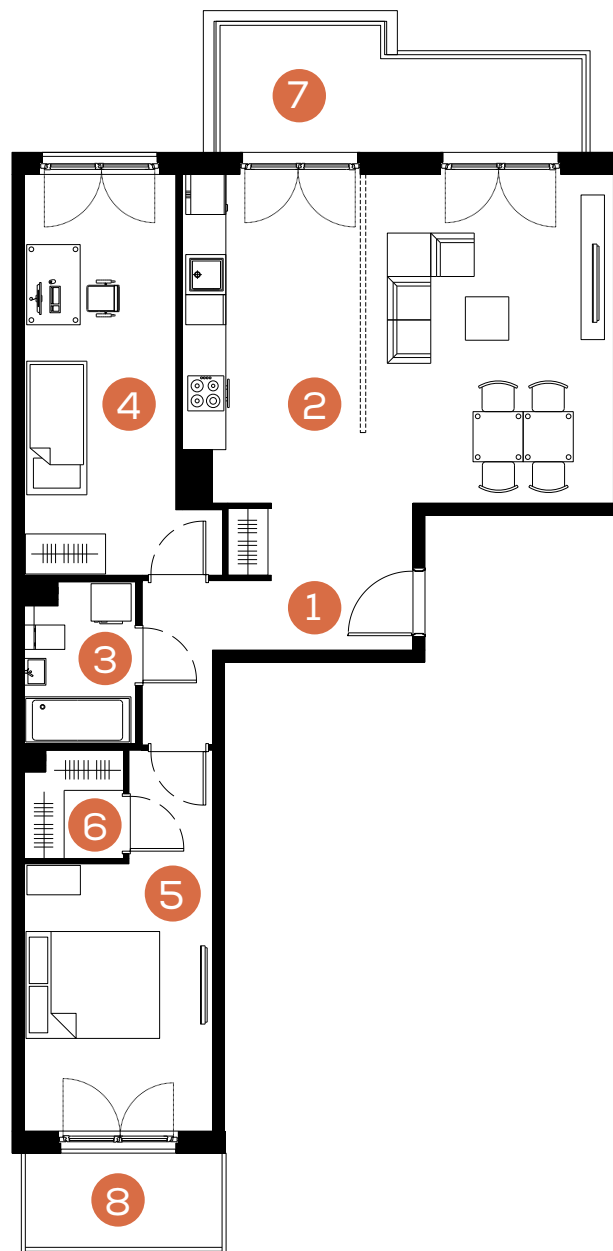

mieszkanie: **64**

piętro: **2**

ilość pokoi: **3**

powierzchnia w m²: **73,39**

budynek: **C2**

adres: **ul. Rydlówka**

Pomieszczenie	m ²
1. Hol	8,71
2. Pokój z aneksem kuchennym	31,16
3. Łazienka	3,83
4. Sypialnia	14,18
5. Sypialnia	13,22
6. Garderoba	2,29
Razem:	73,39
7. Balkon	9,36
8. Balkon	4,68

Skala 1: 120 

www.mate3ny.pl

Mieszkaj
Trójkorzystnie