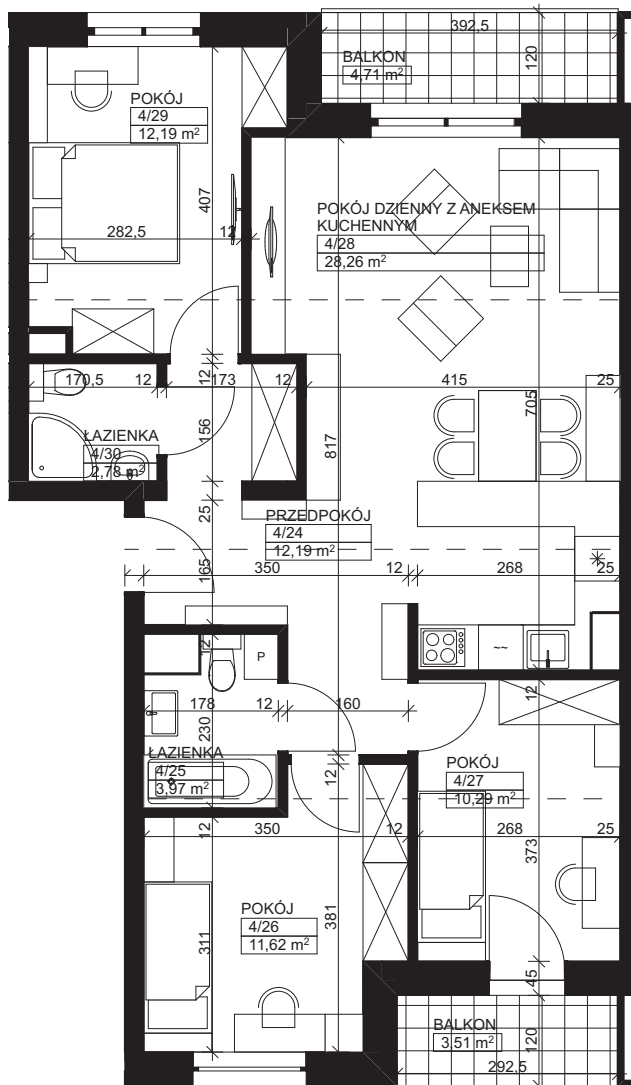

— Zielona Dolina —

ETAP I

skala 1:80

Karta nr: D2-8

BUDYNEK D

KLATKA SCHODOWA 2 PODDASZE

MIESZKANIE M8 – ZESTAWIENIE POWIERZCHNI

M8

4/24	Przedpokój	12,19
4/25	Łazienka	3,97
4/26	Pokój	11,62
4/27	Pokój	10,29
4/28	Pokój dzienny z aneksem kuchennym	28,26
4/29	Pokój	12,19
4/30	Łazienka	2,78

Łączna powierzchnia:

81,30 m²

Balkon I

4,71 m²

Balkon II