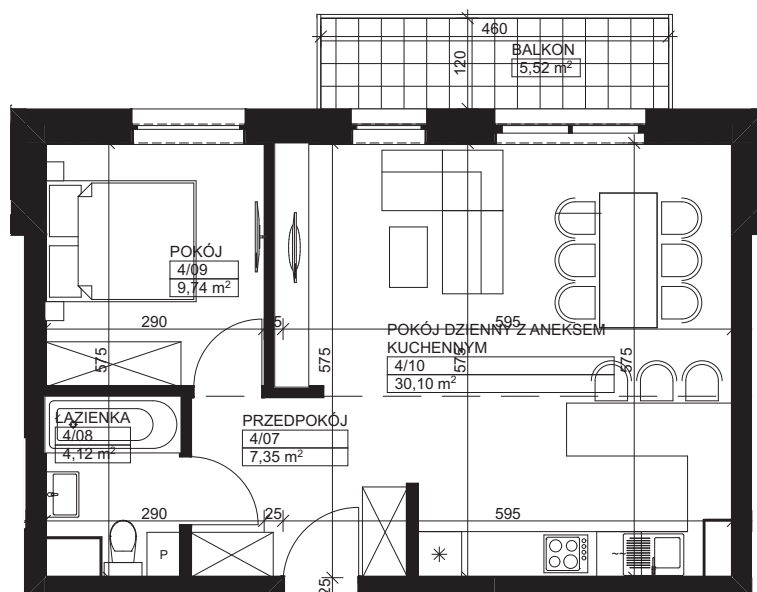

— Zielona Dolina —

ETAP I

Karta nr: C1-11

### KLATKA SCHODOWA 1 PODDASZE

MIESZKANIE M11 – ZESTAWIENIE POWIERZCHNI

# M11

4/07	Przedpokój	7,35
4/08	Łazienka	4,12
4/09	Pokój	9,74
4/10	Pokój dzienny z aneksem kuchennym	30,10

Łączna powierzchnia:

**51,31 m<sup>2</sup>**

Balkon

5,52 m<sup>2</sup>

skala 1:80

TDJ  
Estate