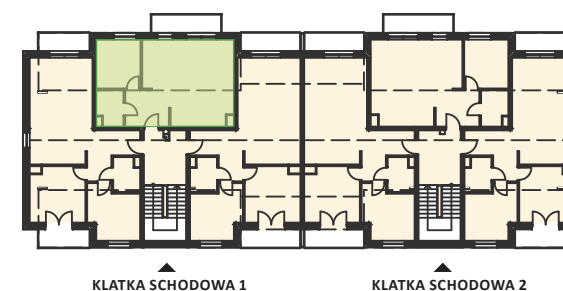

— Zielona Dolina —

ETAP I

Karta nr: C1-11

### KLATKA SCHODOWA 1 PODDASZE

MIESZKANIE M11 – ZESTAWIENIE POWIERZCHNI

# M11

4/07	Przedpokój	7,35
4/08	Łazienka	4,12
4/09	Pokój	9,74
4/10	Pokój dzienny z aneksem kuchennym	30,10

Łączna powierzchnia:

**51,31 m<sup>2</sup>**

Balkon

5,52 m<sup>2</sup>

skala 1:80

TDJ  
Estate