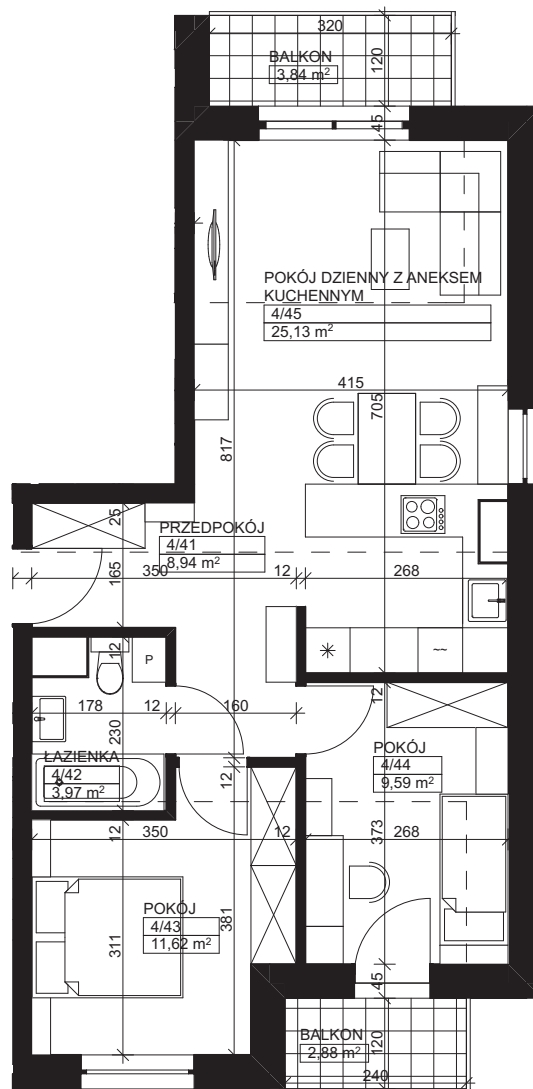

— Zielona Dolina —

ETAP I

skala 1:80

Karta nr: D3-12

BUDYNEK D

KLATKA SCHODOWA 3 PODDASZE

MIESZKANIE M12 – ZESTAWIENIE POWIERZCHNI

M12

| | | |
|------|-----------------------------------|-------|
| 4/41 | Przedpokój | 8,94 |
| 4/42 | Łazienka | 3,97 |
| 4/43 | Pokój | 11,62 |
| 4/44 | Pokój | 9,59 |
| 4/45 | Pokój dzienny z aneksem kuchennym | 25,13 |

Łączna powierzchnia:

59,25 m²

Balkon I

3,84 m²

Balkon II

2,88 m²

TDJ
Estate

TDJ SP. Z O.O.
al. W. Roździeńskiego 1a
40-202 Katowice
+48 32 661 07 00
estate@tdj.pl
www.tdj.pl