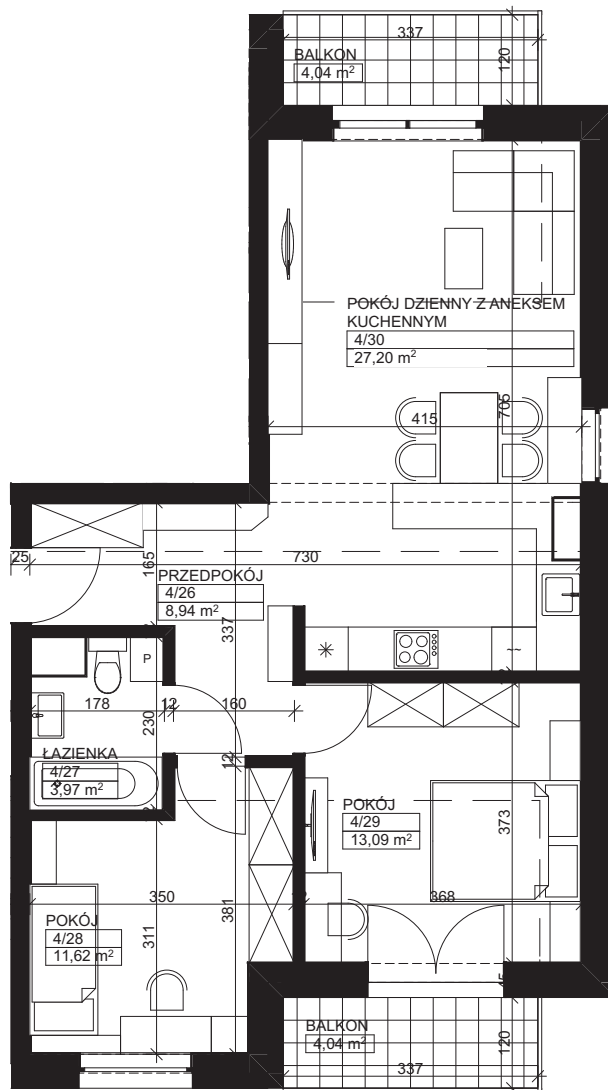

— Zielona Dolina —

ETAP I

skala 1:80

Karta nr: C2-12

BUDYNEK C

KLATKA SCHODOWA 2 PODDASZE

MIESZKANIE M12 – ZESTAWIENIE POWIERZCHNI

M12

4/26	Przedpokój	8,94
4/27	Łazienka	3,97
4/28	Pokój	11,62
4/29	Pokój	13,09
4/30	Pokój dzienny z aneksem kuchennym	27,20

Łączna powierzchnia:

64,82 m²

Balkon I	4,04 m ²
Balkon II	4,04 m ²

TDJ
Estate

TDJ SP. Z O.O.
al. W. Roździeńskiego 1a
40-202 Katowice
+48 32 661 07 00
estate@tdj.pl
www.tdj.pl