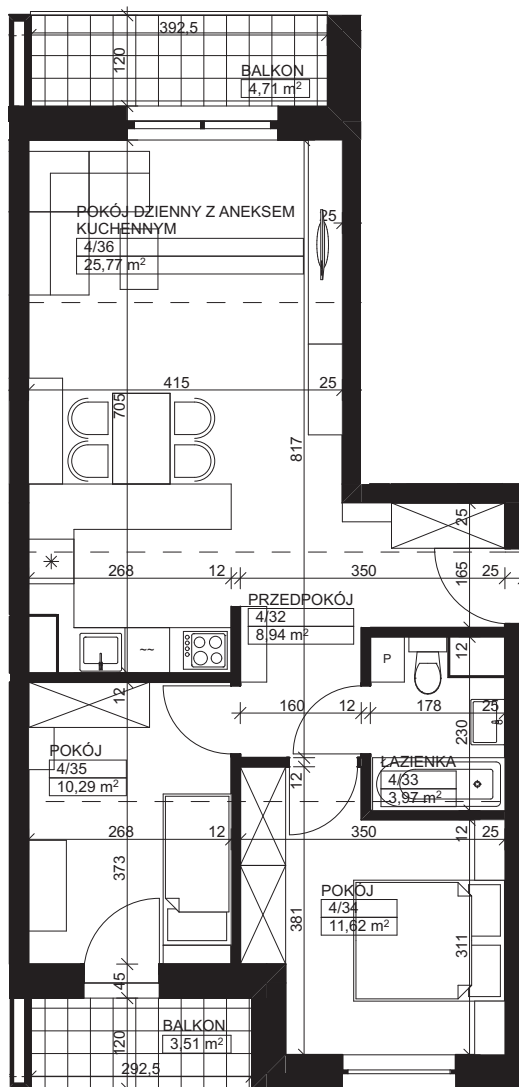

— Zielona Dolina —

ETAP I

skala 1:80

Karta nr: D3-10

BUDYNEK D

KLATKA SCHODOWA 3 PODDASZE

MIESZKANIE M10 – ZESTAWIENIE POWIERZCHNI

M10

4/32	Przedpokój	8,94
4/33	Łazienka	3,97
4/34	Pokój	11,62
4/35	Pokój	10,29
4/36	Pokój dzienny z aneksem kuchennym	25,77

Łączna powierzchnia:

60,59 m²

Balkon I

4,71 m²

Balkon II

3,51 m²

TDJ
Estate