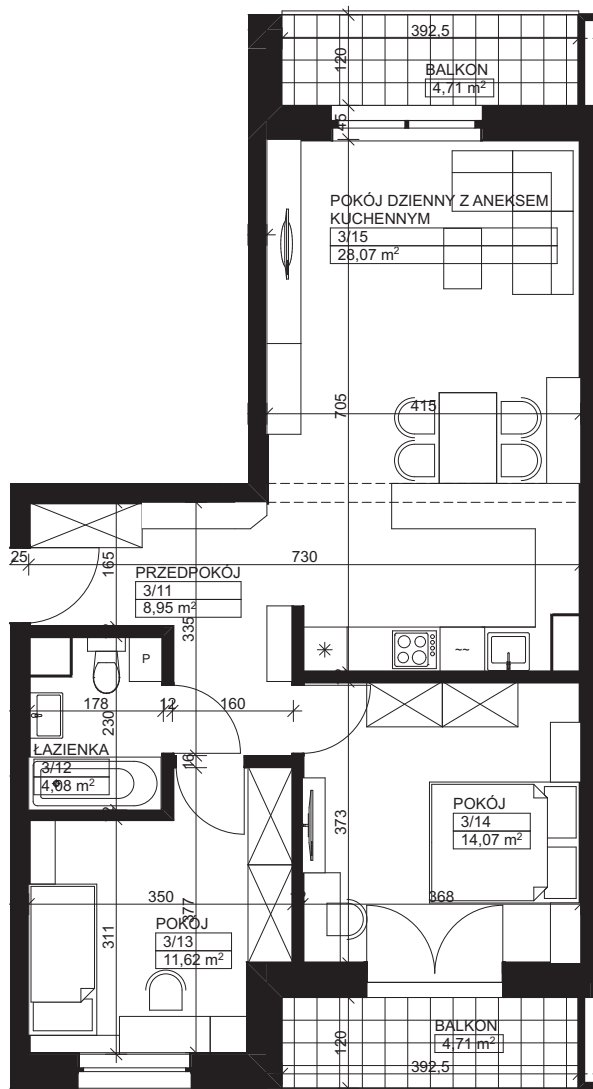

— Zielona Dolina —

ETAP I

skala 1:80

Karta nr: B1-9

BUDYNEK B

KLATKA SCHODOWA 1 PIĘTRO 2

MIESZKANIE M9 – ZESTAWIENIE POWIERZCHNI

M9

3/11	Przedpokój	8,95
3/12	Łazienka	4,08
3/13	Pokój	11,62
3/14	Pokój	14,07
3/15	Pokój dzienny z aneksem kuchennym	28,07

Łączna powierzchnia:

66,79 m²

Balkon I	4,71 m ²
Balkon II	4,71 m ²

TDJ
Estate

TDJ SP. Z O.O.
al. W. Roździeńskiego 1a
40-202 Katowice
+48 32 661 07 00
estate@tdj.pl
www.tdj.pl