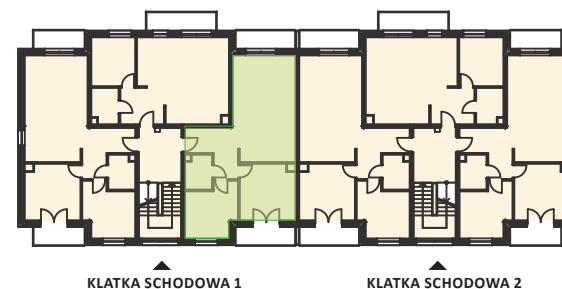

— Zielona Dolina —

ETAP I

skala 1:80

Karta nr: B1-9

BUDYNEK B

KLATKA SCHODOWA 1 PIĘTRO 2

MIESZKANIE M9 – ZESTAWIENIE POWIERZCHNI

M9

3/11	Przedpokój	8,95
3/12	Łazienka	4,08
3/13	Pokój	11,62
3/14	Pokój	14,07
3/15	Pokój dzienny z aneksem kuchennym	28,07

Łączna powierzchnia:

66,79 m²

Balkon I	4,71 m ²
Balkon II	4,71 m ²

TDJ
Estate

TDJ SP. Z O.O.
al. W. Roździeńskiego 1a
40-202 Katowice
+48 32 661 07 00
estate@tdj.pl
www.tdj.pl