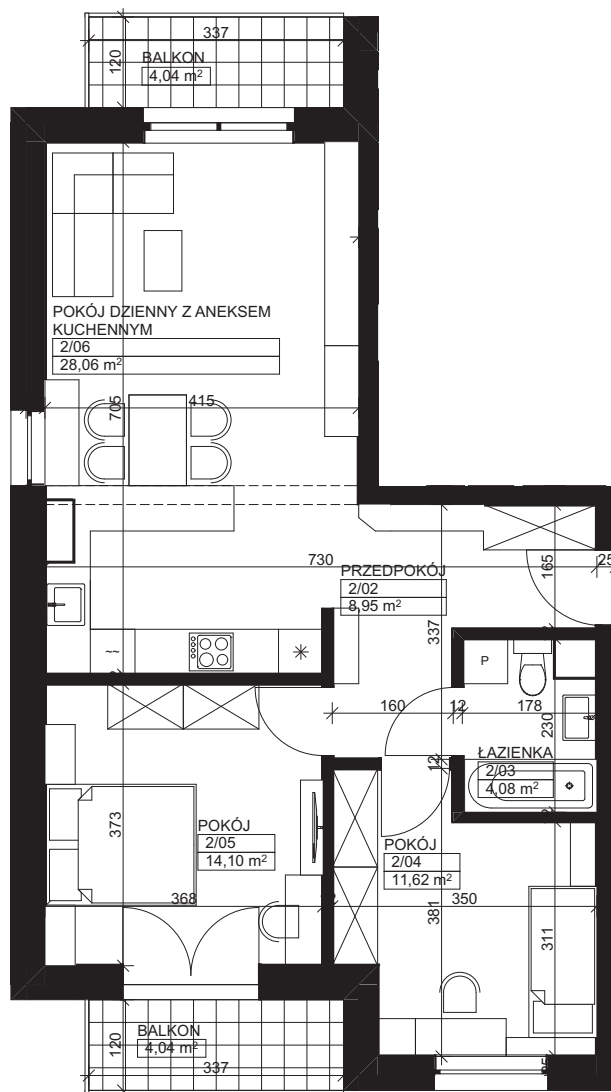

— Zielona Dolina —

ETAP I

skala 1:80

Karta nr: B1-4

## BUDYNEK B

### KLATKA SCHODOWA 1 PIĘTRO 1

MIESZKANIE M4 – ZESTAWIENIE POWIERZCHNI

## M4

2/02	Przedpokój	8,95
2/03	Łazienka	4,08
2/04	Pokój	11,62
2/05	Pokój	14,10
2/06	Pokój dzienny z aneksem kuchennym	28,06

Łączna powierzchnia:

**66,81 m<sup>2</sup>**

Balkon I	4,04 m <sup>2</sup>
Balkon II	4,04 m <sup>2</sup>