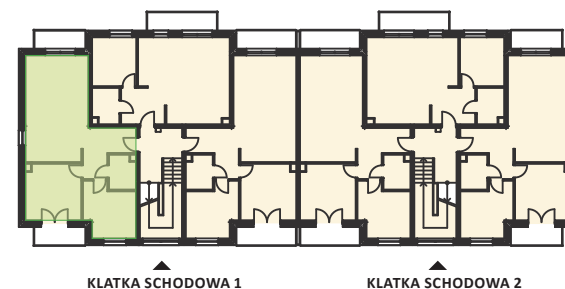

— Zielona Dolina —

ETAP I

skala 1:80

Karta nr: B1-4

## BUDYNEK B

### KLATKA SCHODOWA 1 PIĘTRO 1

MIESZKANIE M4 – ZESTAWIENIE POWIERZCHNI