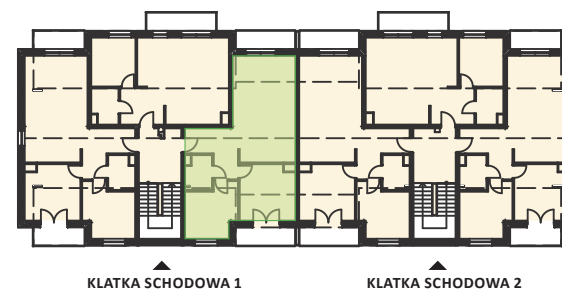

— Zielona Dolina —

ETAP I

skala 1:80

Karta nr: B1-12

BUDYNEK B

KLATKA SCHODOWA 1 PODDASZE

MIESZKANIE M12 – ZESTAWIENIE POWIERZCHNI

M12

4/11	Przedpokój	8,94
4/12	Łazienka	3,97
4/13	Pokój	11,62
4/14	Pokój	14,07
4/15	Pokój dzienny z aneksem kuchennym	28,07

Łączna powierzchnia:

66,67 m²

Balkon I	4,71 m ²
Balkon II	4,71 m ²

TDJ
Estate

TDJ SP. Z O.O.
al. W. Roździeńskiego 1a
40-202 Katowice
+48 32 661 07 00
estate@tdj.pl
www.tdj.pl