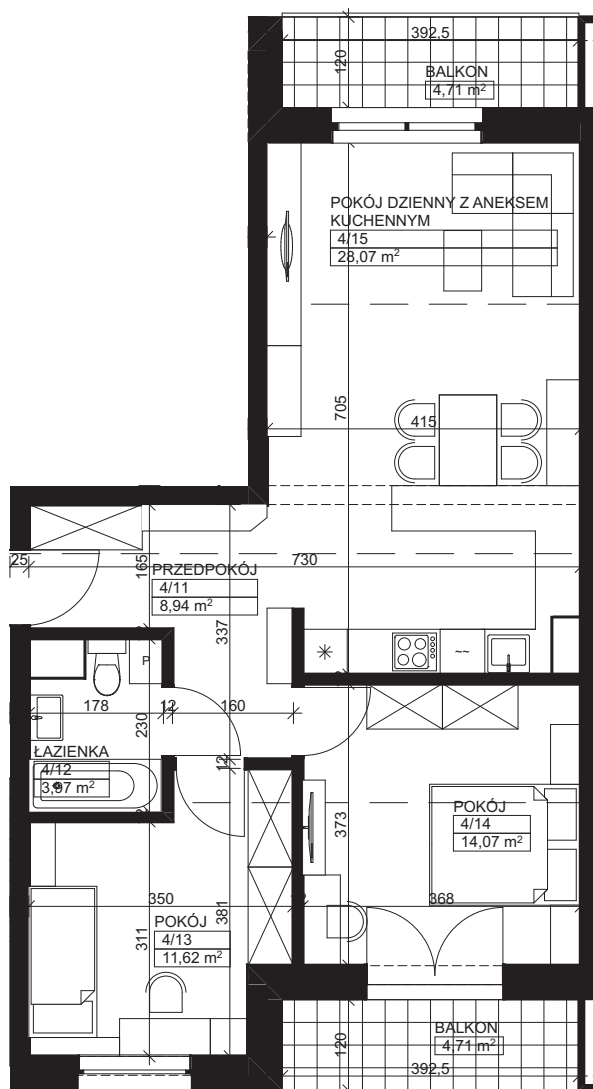

— Zielona Dolina —

ETAP I

skala 1:80

Karta nr: B1-12

BUDYNEK B

KLATKA SCHODOWA 1 PODDASZE

MIESZKANIE M12 – ZESTAWIENIE POWIERZCHNI

M12

4/11	Przedpokój	8,94
4/12	Łazienka	3,97
4/13	Pokój	11,62
4/14	Pokój	14,07
4/15	Pokój dzienny z aneksem kuchennym	28,07

Łączna powierzchnia:

66,67 m²

Balkon I	4,71 m ²
Balkon II	4,71 m ²

TDJ
Estate

TDJ SP. Z O.O.
al. W. Roździeńskiego 1a
40-202 Katowice
+48 32 661 07 00
estate@tdj.pl
www.tdj.pl