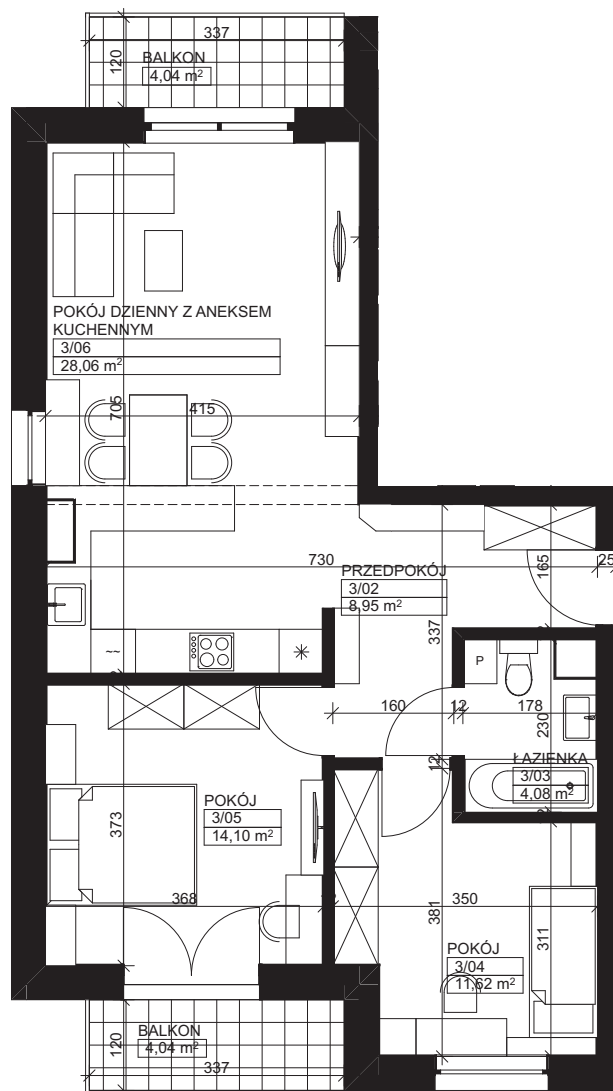

— Zielona Dolina —

ETAP I

skala 1:80

Karta nr: B1-7

BUDYNEK B

KLATKA SCHODOWA 1 PIĘTRO 2

MIESZKANIE M7 – ZESTAWIENIE POWIERZCHNI

M7

| | | |
|------|-----------------------------------|-------|
| 3/02 | Przedpokój | 8,95 |
| 3/03 | Łazienka | 4,08 |
| 3/04 | Pokój | 11,62 |
| 3/05 | Pokój | 14,10 |
| 3/06 | Pokój dzienny z aneksem kuchennym | 28,06 |

Łączna powierzchnia:

66,81 m²

| | |
|-----------|---------------------|
| Balkon I | 4,04 m ² |
| Balkon II | 4,04 m ² |

TDJ
Estate

TDJ SP. Z O.O.
al. W. Roździeńskiego 1a
40-202 Katowice
+48 32 661 07 00
estate@tdj.pl
www.tdj.pl