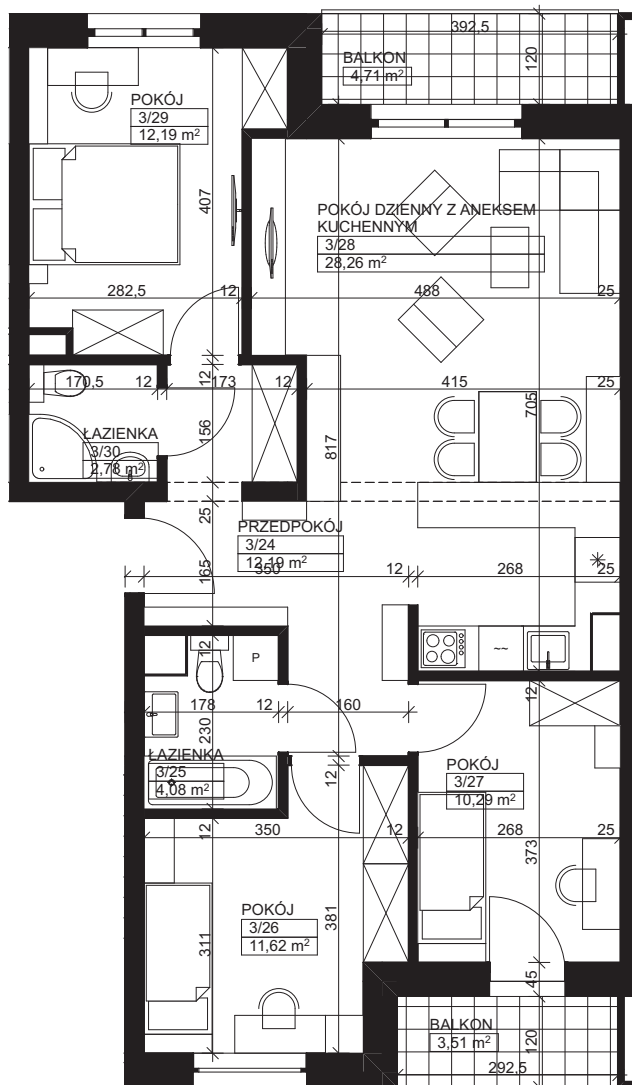

— Zielona Dolina —

ETAP I

skala 1:80

Karta nr: D2-6

BUDYNEK D

KLATKA SCHODOWA 2 PIĘTRO 2

MIESZKANIE M6 – ZESTAWIENIE POWIERZCHNI

M6

3/24	Przedpokój	12,19
3/25	Łazienka	4,08
3/26	Pokój	11,62
3/27	Pokój	10,29
3/28	Pokój dzienny z aneksem kuchennym	28,26
3/29	Pokój	12,19
3/30	Łazienka	2,78

Łączna powierzchnia:

81,41 m²

Balkon I

4,71 m²

Balkon II