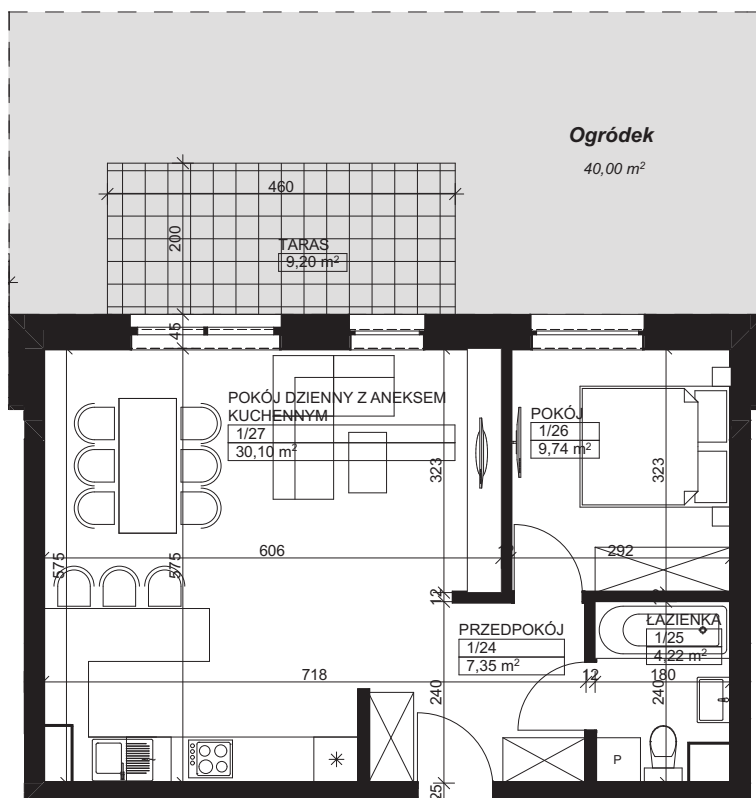

— Zielona Dolina —

ETAP I

skala 1:80

Karta nr: B2-2

BUDYNEK B

KLATKA SCHODOWA 2 PARTER

MIESZKANIE M2 – ZESTAWIENIE POWIERZCHNI

M2

1/24	Przedpokój	7,35
1/25	Łazienka	4,22
1/26	Pokój	9,74
1/27	Pokój dzienny z aneksem kuchennym	30,10

Łączna powierzchnia:

51,41 m²

Taras

9,20 m²

Ogródek

40,00 m²

TDJ
Estate