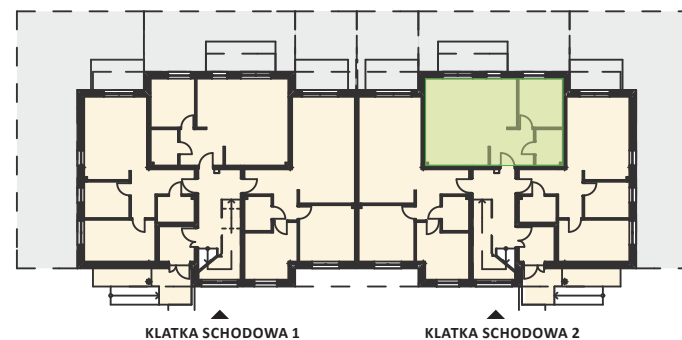

— Zielona Dolina —

ETAP I

skala 1:80

Karta nr: B2-2

BUDYNEK B

KLATKA SCHODOWA 2 PARTER

MIESZKANIE M2 – ZESTAWIENIE POWIERZCHNI

M2

1/24	Przedpokój	7,35
1/25	Łazienka	4,22
1/26	Pokój	9,74
1/27	Pokój dzienny z aneksem kuchennym	30,10

Łączna powierzchnia:

51,41 m²

Taras

9,20 m²

Ogródek

40,00 m²

TDJ
Estate