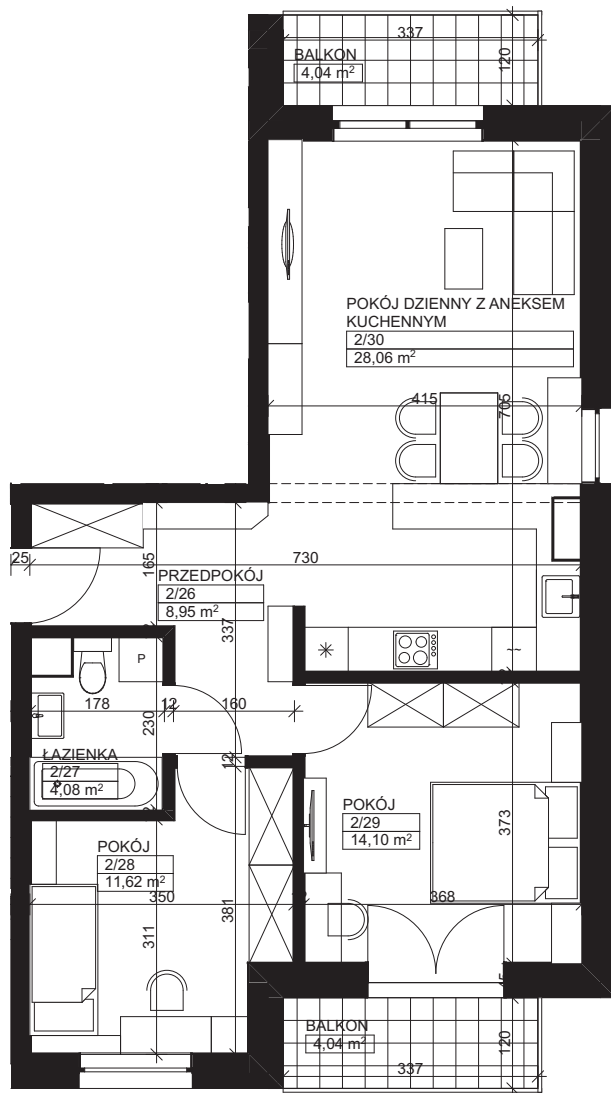

— Zielona Dolina —

ETAP I

skala 1:80

Karta nr: C2-6

BUDYNEK C

KLATKA SCHODOWA 2 PIĘTRO 1

MIESZKANIE M6 – ZESTAWIENIE POWIERZCHNI

M6

2/26	Przedpokój	8,95
2/27	Łazienka	4,08
2/28	Pokój	11,62
2/29	Pokój	14,10
2/30	Pokój dzienny z aneksem kuchennym	28,06

Łączna powierzchnia:

66,81 m²

Balkon I	4,04 m ²
Balkon II	4,04 m ²

TDJ
Estate

TDJ SP. Z O.O.
al. W. Roździeńskiego 1a
40-202 Katowice
+48 32 661 07 00
estate@tdj.pl
www.tdj.pl