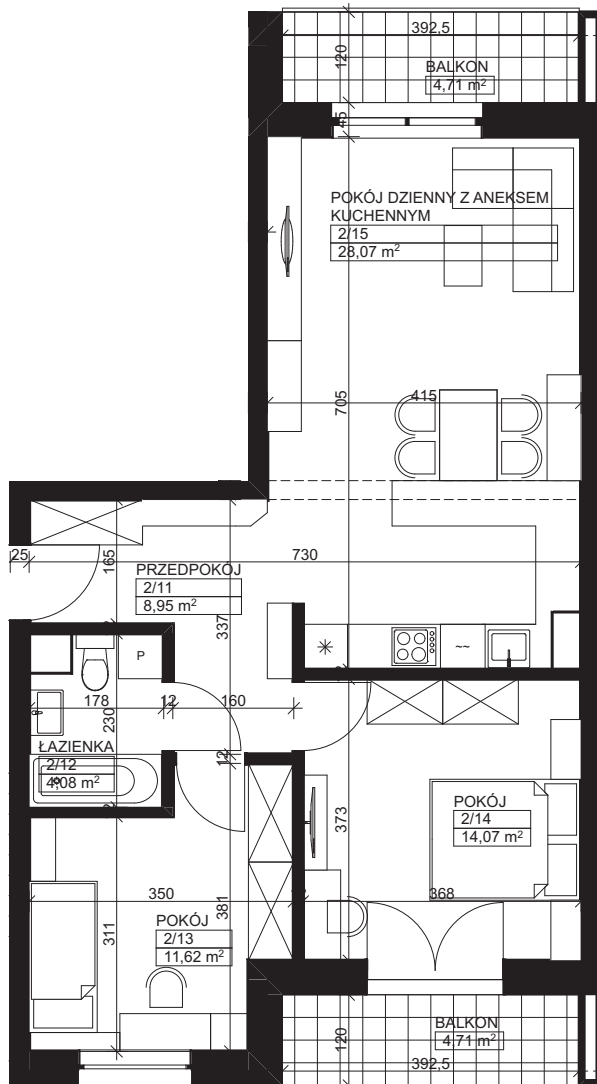

— Zielona Dolina —

ETAP I

skala 1:80

Karta nr: C1-6

BUDYNEK C

KLATKA SCHODOWA 1 PIĘTRO 1

MIESZKANIE M6 – ZESTAWIENIE POWIERZCHNI

M6

2/11	Przedpokój	8,95
2/12	Łazienka	4,08
2/13	Pokój	11,62
2/14	Pokój	14,07
2/15	Pokój dzienny z aneksem kuchennym	28,07

Łączna powierzchnia:

66,79 m²

Balkon I	4,71 m ²
Balkon II	4,71 m ²

TDJ
Estate

TDJ SP. Z O.O.
al. W. Roździeńskiego 1a
40-202 Katowice
+48 32 661 07 00
estate@tdj.pl
www.tdj.pl