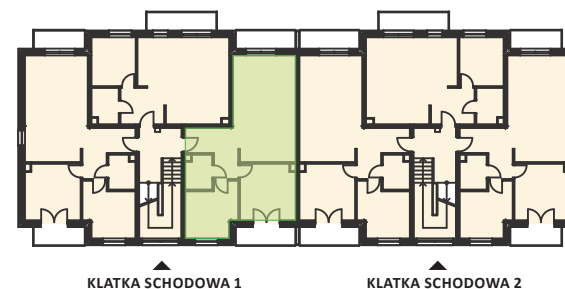

— Zielona Dolina —

ETAP I

skala 1:80

Karta nr: C1-6

BUDYNEK C

KLATKA SCHODOWA 1 PIĘTRO 1

MIESZKANIE M6 – ZESTAWIENIE POWIERZCHNI

M6

2/11	Przedpokój	8,95
2/12	Łazienka	4,08
2/13	Pokój	11,62
2/14	Pokój	14,07
2/15	Pokój dzienny z aneksem kuchennym	28,07

Łączna powierzchnia:

66,79 m²

Balkon I	4,71 m ²
Balkon II	4,71 m ²

TDJ
Estate

TDJ SP. Z O.O.
al. W. Roździeńskiego 1a
40-202 Katowice
+48 32 661 07 00
estate@tdj.pl
www.tdj.pl