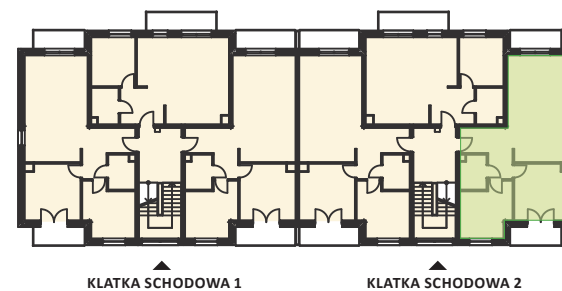

— Zielona Dolina —

ETAP I

skala 1:80

Karta nr: C2-9

BUDYNEK C

KLATKA SCHODOWA 2 PIĘTRO 2

MIESZKANIE M9 – ZESTAWIENIE POWIERZCHNI

M9

3/26	Przedpokój	8,95
3/27	Łazienka	4,08
3/28	Pokój	11,62
3/29	Pokój	14,10
3/30	Pokój dzienny z aneksem kuchennym	28,06

Łączna powierzchnia:

66,81 m²

Balkon I	4,04 m ²
Balkon II	4,04 m ²

TDJ
Estate

TDJ SP. Z O.O.
al. W. Roździeńskiego 1a
40-202 Katowice
+48 32 661 07 00
estate@tdj.pl
www.tdj.pl