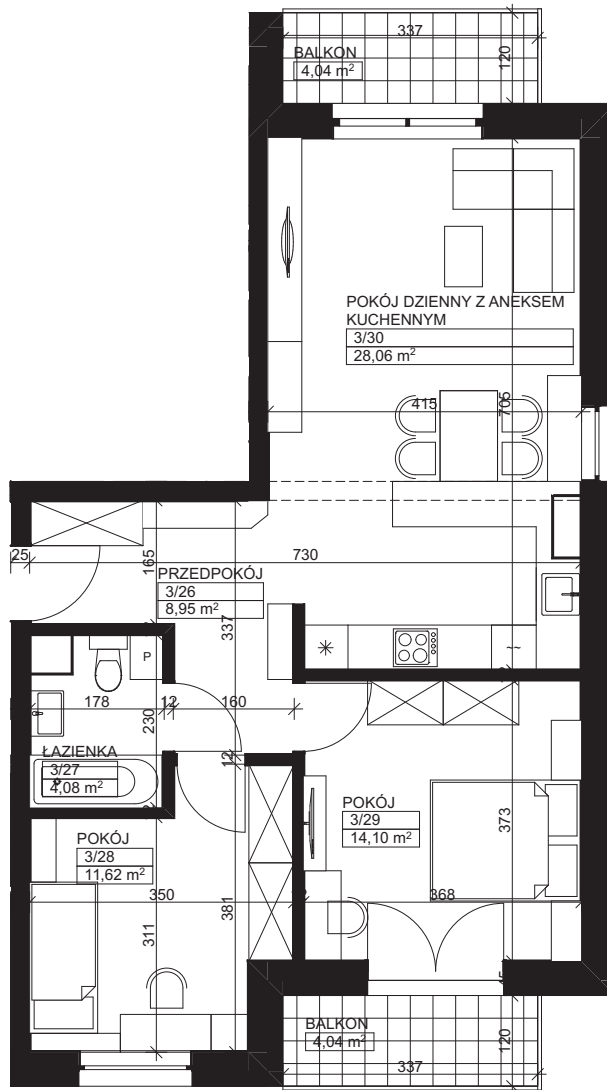

— Zielona Dolina —

ETAP I

skala 1:80

Karta nr: C2-9

BUDYNEK C

KLATKA SCHODOWA 2 PIĘTRO 2

MIESZKANIE M9 – ZESTAWIENIE POWIERZCHNI

M9

3/26	Przedpokój	8,95
3/27	Łazienka	4,08
3/28	Pokój	11,62
3/29	Pokój	14,10
3/30	Pokój dzienny z aneksem kuchennym	28,06

Łączna powierzchnia:

66,81 m²

Balkon I	4,04 m ²
Balkon II	4,04 m ²

TDJ
Estate

TDJ SP. Z O.O.
al. W. Roździeńskiego 1a
40-202 Katowice
+48 32 661 07 00
estate@tdj.pl
www.tdj.pl