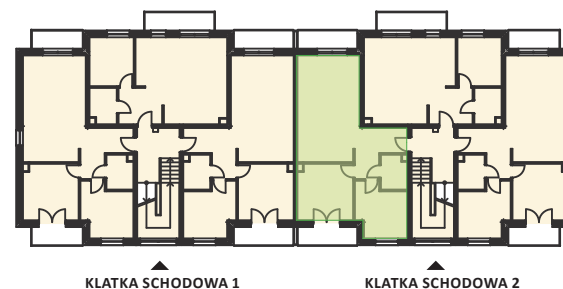

— Zielona Dolina —

ETAP I

skala 1:80

Karta nr: C2-4

BUDYNEK C

KLATKA SCHODOWA 2 PIĘTRO 1

MIESZKANIE M4 – ZESTAWIENIE POWIERZCHNI

M4

2/17	Przedpokój	8,95
2/18	Łazienka	4,08
2/19	Pokój	11,62
2/20	Pokój	14,07
2/21	Pokój dzienny z aneksem kuchennym	28,07

Łączna powierzchnia:

66,79 m²

Balkon I	4,71 m ²
Balkon II	4,71 m ²

TDJ
Estate

TDJ SP. Z O.O.
al. W. Roździeńskiego 1a
40-202 Katowice
+48 32 661 07 00
estate@tdj.pl
www.tdj.pl