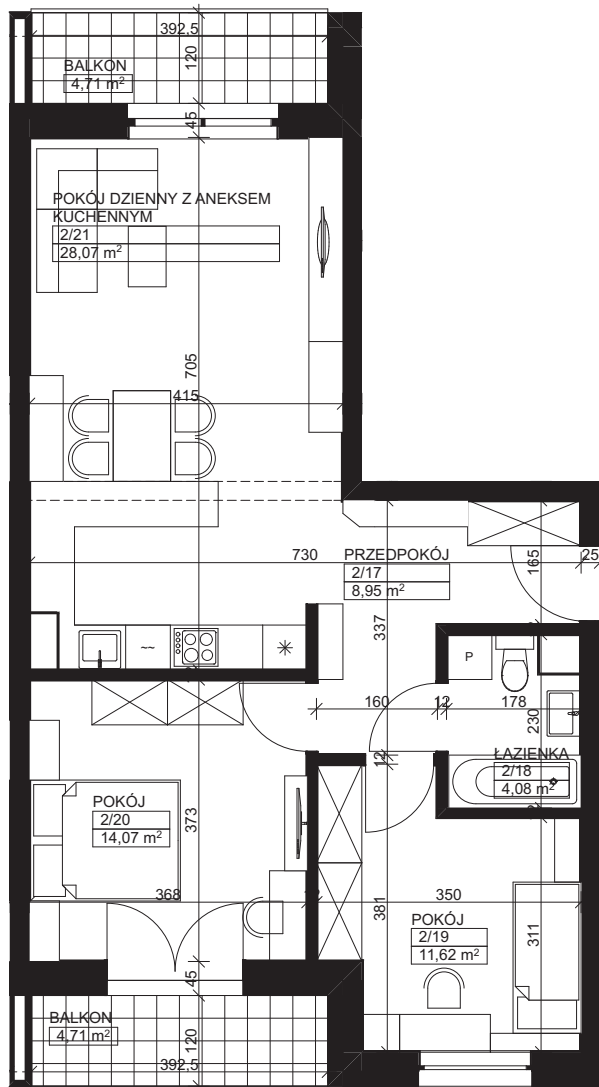

— Zielona Dolina —

ETAP I

skala 1:80

Karta nr: C2-4

BUDYNEK C

KLATKA SCHODOWA 2 PIĘTRO 1

MIESZKANIE M4 – ZESTAWIENIE POWIERZCHNI

M4

2/17	Przedpokój	8,95
2/18	Łazienka	4,08
2/19	Pokój	11,62
2/20	Pokój	14,07
2/21	Pokój dzienny z aneksem kuchennym	28,07

Łączna powierzchnia:

66,79 m²

Balkon I	4,71 m ²
Balkon II	4,71 m ²

TDJ
Estate

TDJ SP. Z O.O.
al. W. Roździeńskiego 1a
40-202 Katowice
+48 32 661 07 00
estate@tdj.pl
www.tdj.pl