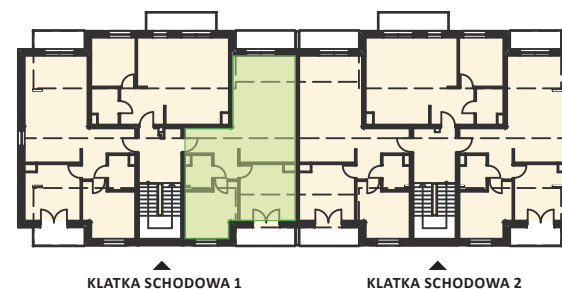

— Zielona Dolina —

ETAP I

skala 1:80

Karta nr: C1-12

BUDYNEK C

KLATKA SCHODOWA 1 PODDASZE

MIESZKANIE M12 – ZESTAWIENIE POWIERZCHNI

M12

4/11	Przedpokój	8,94
4/12	Łazienka	3,97
4/13	Pokój	11,62
4/14	Pokój	14,07
4/15	Pokój dzienny z aneksem kuchennym	28,07

Łączna powierzchnia:

66,67 m²

Balkon I	4,71 m ²
Balkon II	4,71 m ²

TDJ
Estate

TDJ SP. Z O.O.
al. W. Roździeńskiego 1a
40-202 Katowice
+48 32 661 07 00
estate@tdj.pl
www.tdj.pl