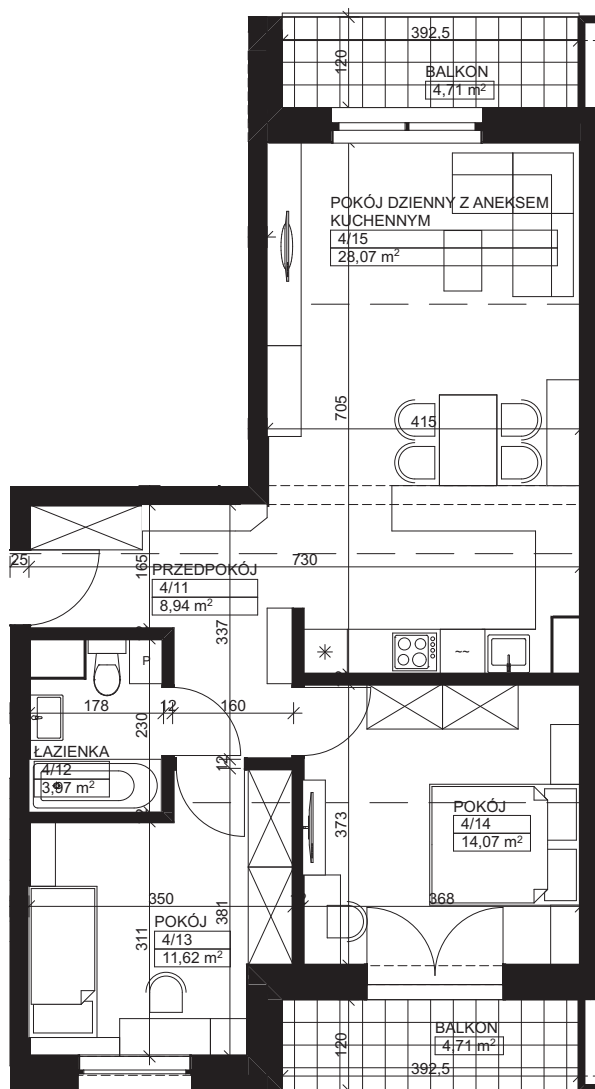

— Zielona Dolina —

ETAP I

skala 1:80

Karta nr: C1-12

BUDYNEK C

KLATKA SCHODOWA 1 PODDASZE

MIESZKANIE M12 – ZESTAWIENIE POWIERZCHNI

M12

4/11	Przedpokój	8,94
4/12	Łazienka	3,97
4/13	Pokój	11,62
4/14	Pokój	14,07
4/15	Pokój dzienny z aneksem kuchennym	28,07

Łączna powierzchnia:

66,67 m²

Balkon I	4,71 m ²
Balkon II	4,71 m ²

TDJ
Estate

TDJ SP. Z O.O.
al. W. Roździeńskiego 1a
40-202 Katowice
+48 32 661 07 00
estate@tdj.pl
www.tdj.pl