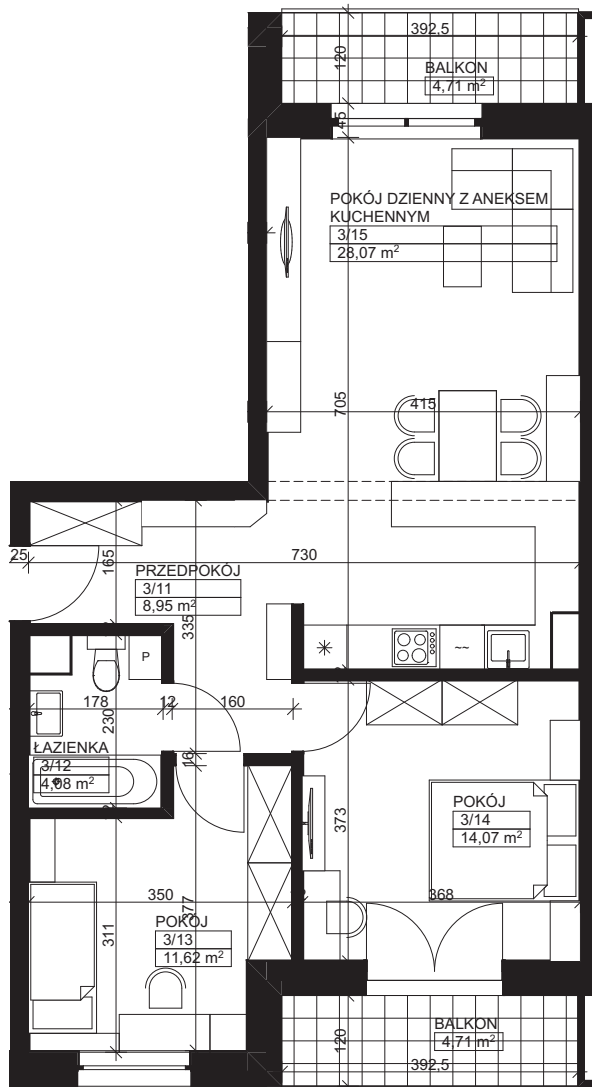

— Zielona Dolina —

ETAP I

skala 1:80

Karta nr: C1-9

BUDYNEK C

KLATKA SCHODOWA 1 PIĘTRO 2

MIESZKANIE M9 – ZESTAWIENIE POWIERZCHNI

M9

3/11	Przedpokój	8,95
3/12	Łazienka	4,08
3/13	Pokój	11,62
3/14	Pokój	14,07
3/15	Pokój dzienny z aneksem kuchennym	28,07

Łączna powierzchnia:

66,79 m²

Balkon I	4,71 m ²
Balkon II	4,71 m ²

TDJ
Estate

TDJ SP. Z O.O.
al. W. Roździeńskiego 1a
40-202 Katowice
+48 32 661 07 00
estate@tdj.pl
www.tdj.pl