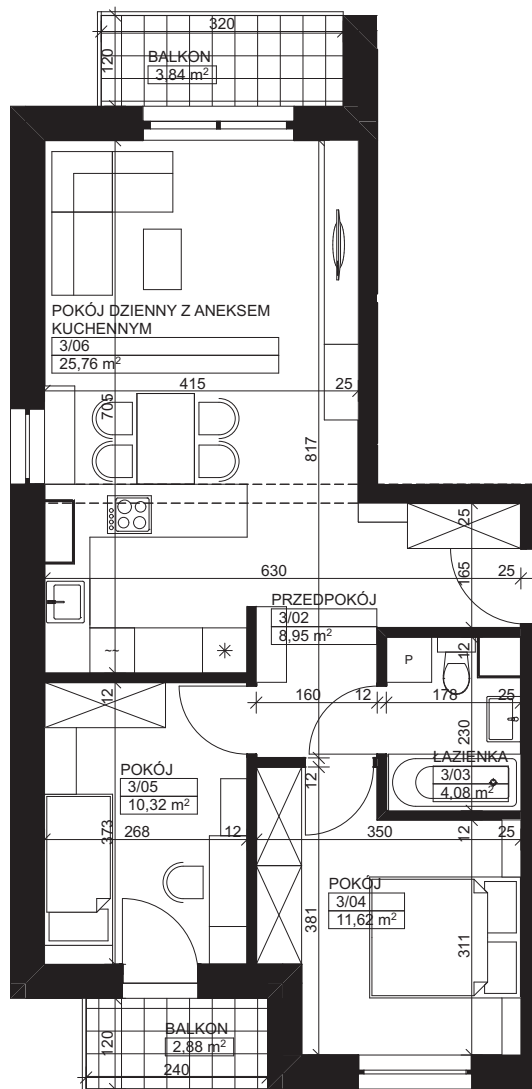

— Zielona Dolina —

ETAP I

skala 1:80

Karta nr: D1-7

BUDYNEK D

KLATKA SCHODOWA 1 PIĘTRO 2

MIESZKANIE M7 – ZESTAWIENIE POWIERZCHNI

M7

3/02	Przedpokój	8,95
3/03	Łazienka	4,08
3/04	Pokój	11,62
3/05	Pokój	10,32
3/06	Pokój dzienny z aneksem kuchennym	25,76

Łączna powierzchnia:

60,73 m²

Balkon I

3,84 m²

Balkon II

2,88 m²

TDJ
Estate