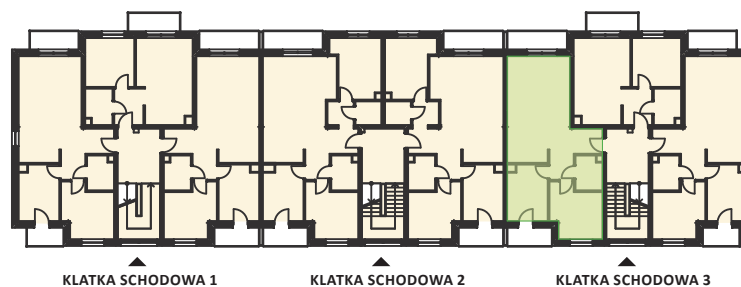

— Zielona Dolina —

ETAP I

skala 1:80

Karta nr: D3-7

BUDYNEK D

KLATKA SCHODOWA 3 PIĘTRO 2

MIESZKANIE M7 – ZESTAWIENIE POWIERZCHNI

M7

3/32	Przedpokój	8,95
3/33	Łazienka	4,08
3/34	Pokój	11,62
3/35	Pokój	10,29
3/36	Pokój dzienny z aneksem kuchennym	25,77

Łączna powierzchnia:

60,71 m²

Balkon I

4,71 m²

Balkon II

3,51 m²

TDJ
Estate