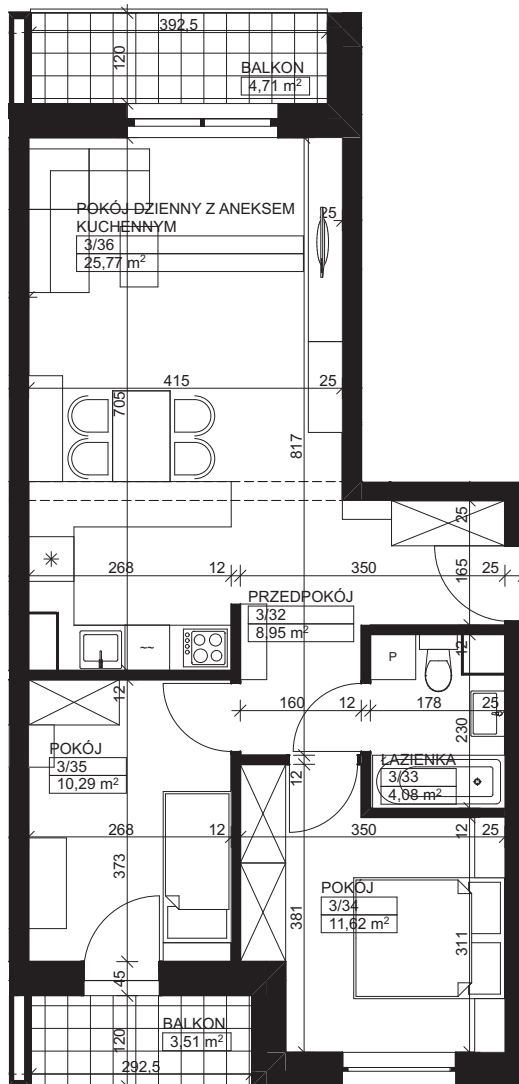

— Zielona Dolina —

ETAP I

skala 1:80

Karta nr: D3-7

BUDYNEK D

KLATKA SCHODOWA 3 PIĘTRO 2

MIESZKANIE M7 – ZESTAWIENIE POWIERZCHNI

M7

3/32	Przedpokój	8,95
3/33	Łazienka	4,08
3/34	Pokój	11,62
3/35	Pokój	10,29
3/36	Pokój dzienny z aneksem kuchennym	25,77

Łączna powierzchnia:

60,71 m²

Balkon I

4,71 m²

Balkon II

3,51 m²

TDJ
Estate