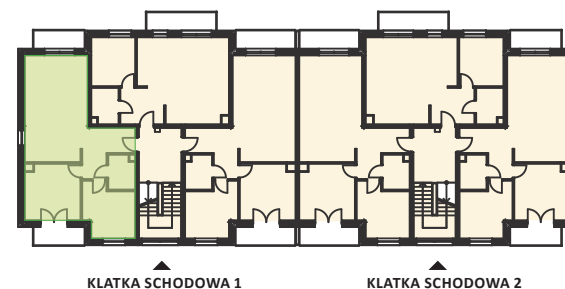

— Zielona Dolina —

ETAP I

skala 1:80

Karta nr: C1-7

BUDYNEK C

KLATKA SCHODOWA 1 PIĘTRO 2

MIESZKANIE M7 – ZESTAWIENIE POWIERZCHNI

M7

3/02	Przedpokój	8,95
3/03	Łazienka	4,08
3/04	Pokój	11,62
3/05	Pokój	14,10
3/06	Pokój dzienny z aneksem kuchennym	28,06

Łączna powierzchnia:

66,81 m²

Balkon I	4,04 m ²
Balkon II	4,04 m ²

TDJ
Estate

TDJ SP. Z O.O.
al. W. Roździeńskiego 1a
40-202 Katowice
+48 32 661 07 00
estate@tdj.pl
www.tdj.pl