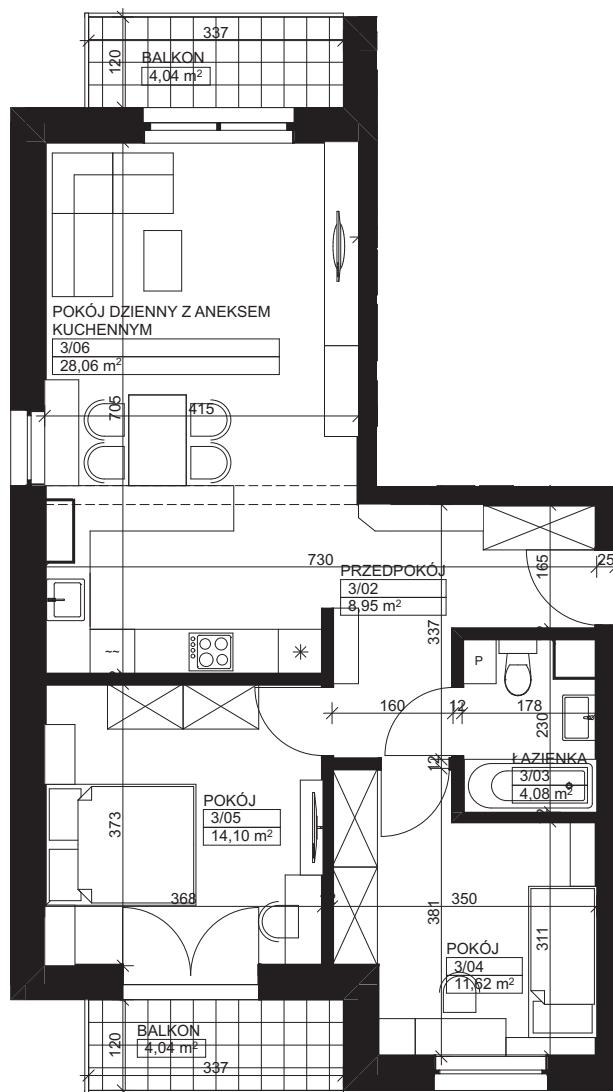

— Zielona Dolina —

ETAP I

skala 1:80

Karta nr: C1-7

BUDYNEK C

KLATKA SCHODOWA 1 PIĘTRO 2

MIESZKANIE M7 – ZESTAWIENIE POWIERZCHNI

M7

3/02	Przedpokój	8,95
3/03	Łazienka	4,08
3/04	Pokój	11,62
3/05	Pokój	14,10
3/06	Pokój dzienny z aneksem kuchennym	28,06

Łączna powierzchnia:

66,81 m²

Balkon I	4,04 m ²
Balkon II	4,04 m ²

TDJ
Estate

TDJ SP. Z O.O.
al. W. Roździeńskiego 1a
40-202 Katowice
+48 32 661 07 00
estate@tdj.pl
www.tdj.pl