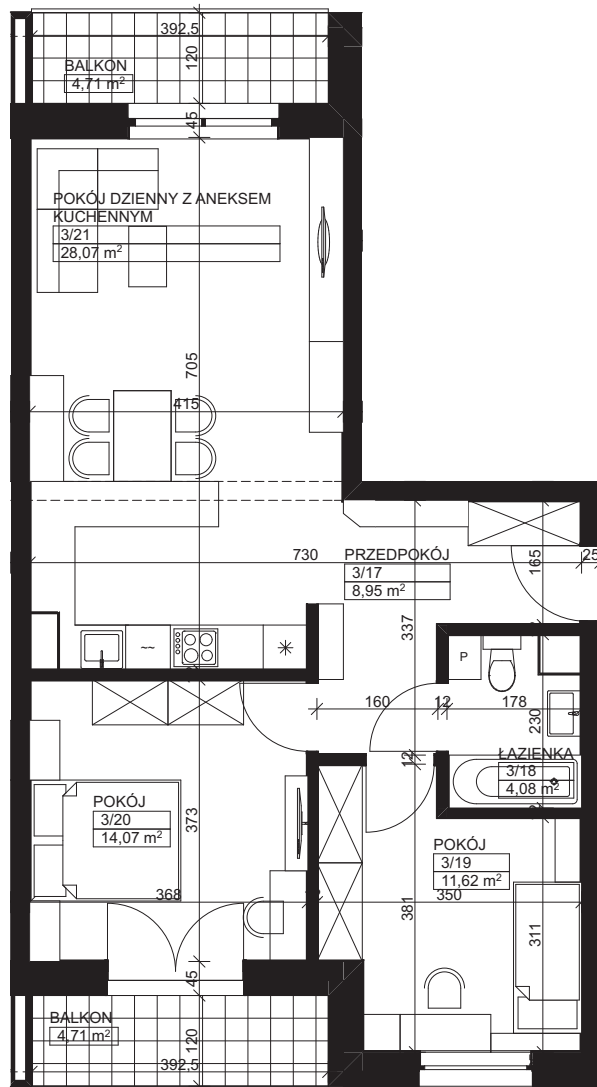

— Zielona Dolina —

ETAP I

skala 1:80

Karta nr: C2-7

BUDYNEK C

KLATKA SCHODOWA 2 PIĘTRO 2

MIESZKANIE M7 – ZESTAWIENIE POWIERZCHNI

M7

3/17	Przedpokój	8,95
3/18	Łazienka	4,08
3/19	Pokój	11,62
3/20	Pokój	14,07
3/21	Pokój dzienny z aneksem kuchennym	28,07

Łączna powierzchnia:

66,79 m²

Balkon I	4,71 m ²
Balkon II	4,71 m ²

TDJ
Estate

TDJ SP. Z O.O.
al. W. Roździeńskiego 1a
40-202 Katowice
+48 32 661 07 00
estate@tdj.pl
www.tdj.pl