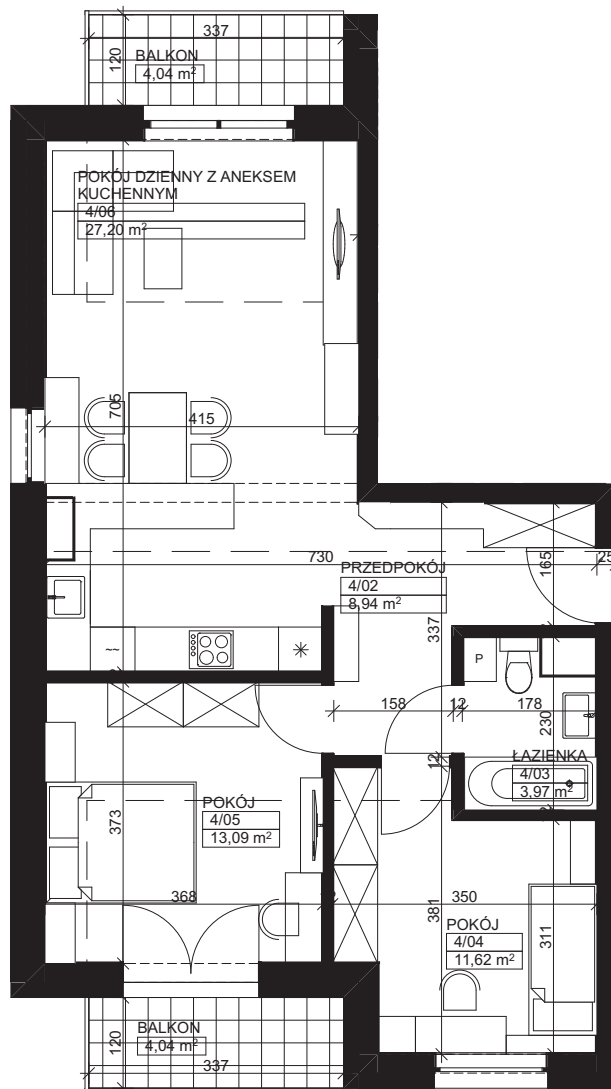

— Zielona Dolina —

ETAP I

skala 1:80

Karta nr: C1-10

BUDYNEK C

KLATKA SCHODOWA 1 PODDASZE

MIESZKANIE M10 – ZESTAWIENIE POWIERZCHNI

KLATKA SCHODOWA 1

KLATKA SCHODOWA 2

M10

4/02	Przedpokój	8,94
4/03	Łazienka	3,97
4/04	Pokój	11,62
4/05	Pokój	13,09
4/06	Pokój dzienny z aneksem kuchennym	27,20

Łączna powierzchnia:

64,82 m²

Balkon I	4,04 m ²
Balkon II	4,04 m ²