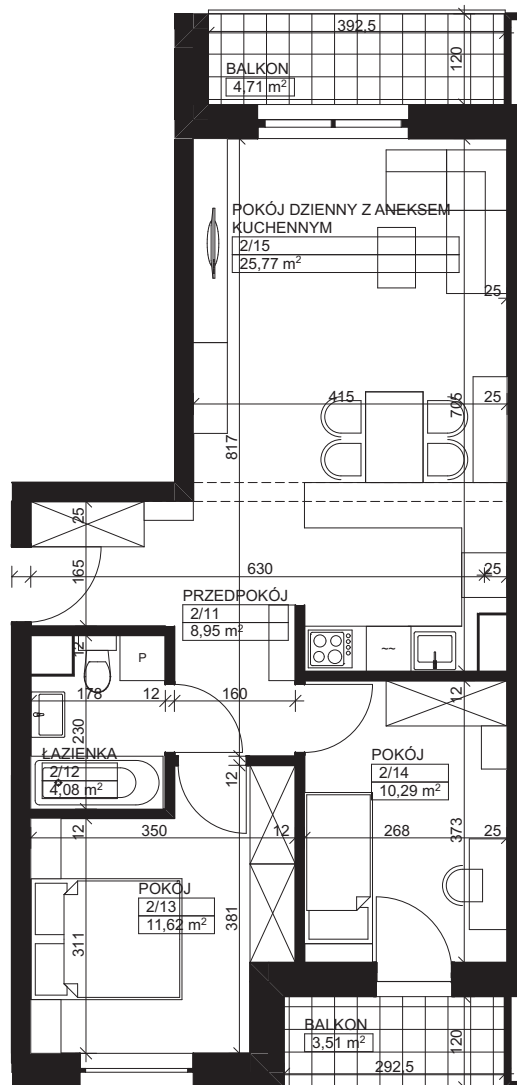

— Zielona Dolina —

ETAP I

skala 1:80

Karta nr: D1-6

BUDYNEK D

KLATKA SCHODOWA 1 PIĘTRO 1

MIESZKANIE M6 – ZESTAWIENIE POWIERZCHNI

M6

2/11	Przedpokój	8,95
2/12	Łazienka	4,08
2/13	Pokój	11,62
2/14	Pokój	10,29
2/15	Pokój dzienny z aneksem kuchennym	25,77

łącna powierzchnia:

60,71 m²

Balkon I

4,71 m²

Balkon II

3,51 m²

TDJ
Estate