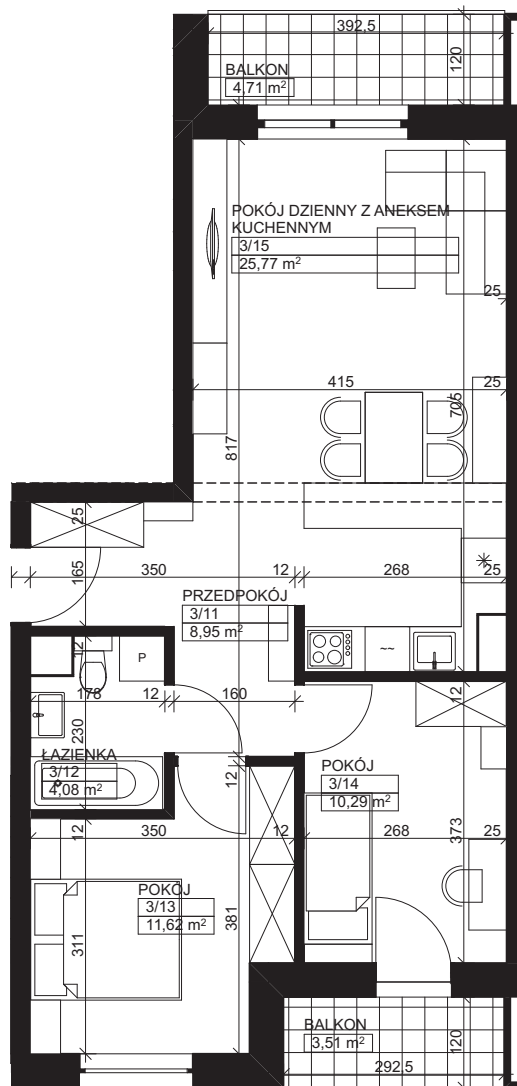

— Zielona Dolina —

ETAP I

skala 1:80

Karta nr: D1-9

BUDYNEK D

KLATKA SCHODOWA 1 PIĘTRO 2

MIESZKANIE M9 – ZESTAWIENIE POWIERZCHNI

M9

3/11	Przedpokój	8,95
3/12	Łazienka	4,08
3/13	Pokój	11,62
3/14	Pokój	10,29
3/15	Pokój dzienny z aneksem kuchennym	25,77

łączna powierzchnia:

60,71 m²

Balkon I	4,71 m ²
Balkon II	3,51 m ²

TDJ
Estate

TDJ SP. Z O.O.
al. W. Roździeńskiego 1a
40-202 Katowice
+48 32 661 07 00
estate@tdj.pl
www.tdj.pl