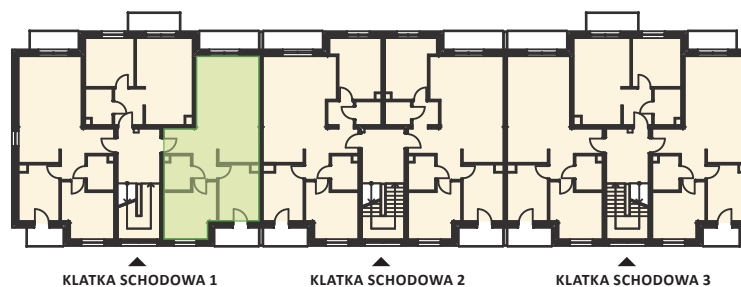

— Zielona Dolina —

ETAP I

skala 1:80

Karta nr: D1-9

BUDYNEK D

KLATKA SCHODOWA 1 PIĘTRO 2

MIESZKANIE M9 – ZESTAWIENIE POWIERZCHNI

M9

3/11	Przedpokój	8,95
3/12	Łazienka	4,08
3/13	Pokój	11,62
3/14	Pokój	10,29
3/15	Pokój dzienny z aneksem kuchennym	25,77

łączna powierzchnia:

60,71 m²

Balkon I	4,71 m ²
Balkon II	3,51 m ²

TDJ
Estate

TDJ SP. Z O.O.
al. W. Roździeńskiego 1a
40-202 Katowice
+48 32 661 07 00
estate@tdj.pl
www.tdj.pl