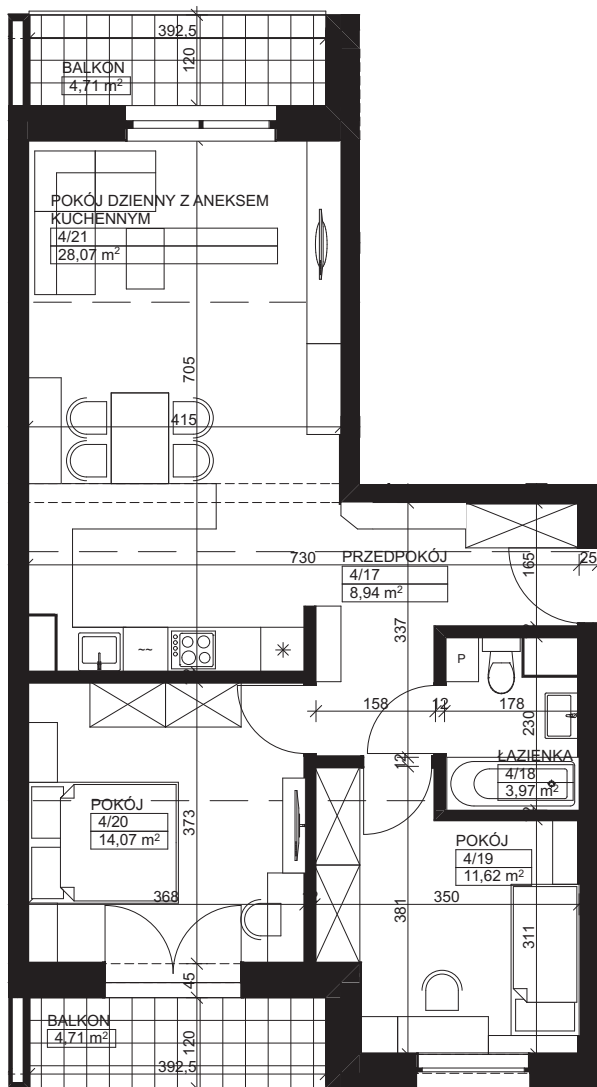

— Zielona Dolina —

ETAP I

skala 1:80

Karta nr: C2-10

BUDYNEK C

KLATKA SCHODOWA 2 PODDASZE

MIESZKANIE M10 – ZESTAWIENIE POWIERZCHNI

M10

4/17	Przedpokój	8,94
4/18	Łazienka	3,97
4/19	Pokój	11,62
4/20	Pokój	14,07
4/21	Pokój dzienny z aneksem kuchennym	28,07

Łączna powierzchnia:

66,67 m²

Balkon I	4,71 m ²
Balkon II	4,71 m ²

TDJ
Estate

TDJ SP. Z O.O.
al. W. Roździeńskiego 1a
40-202 Katowice
+48 32 661 07 00
estate@tdj.pl
www.tdj.pl