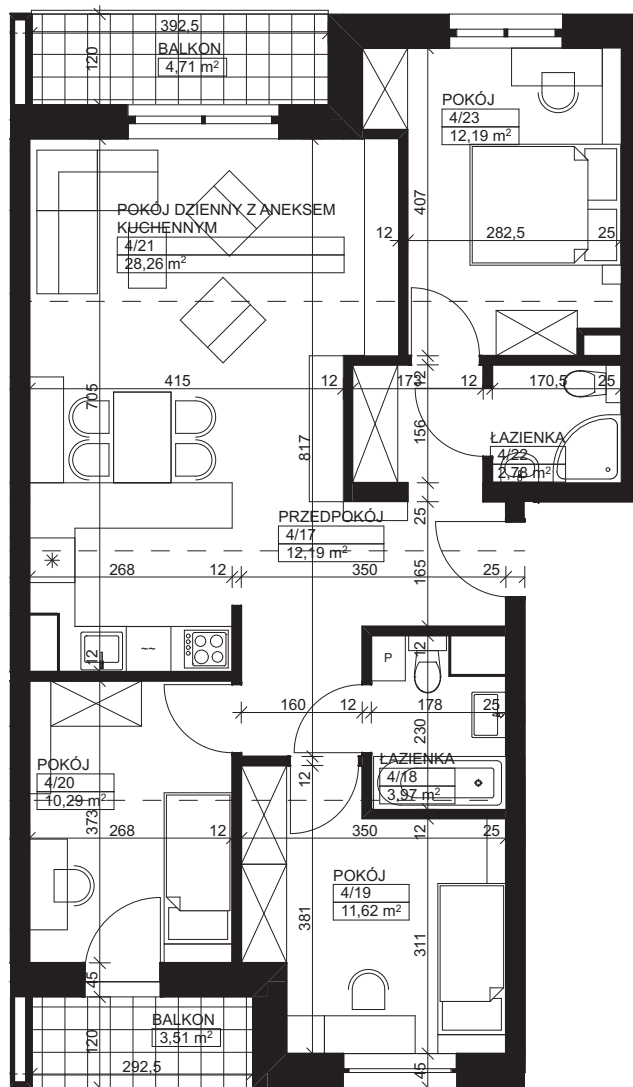

— Zielona Dolina —

ETAP I

skala 1:80

Karta nr: D2-7

BUDYNEK D

KLATKA SCHODOWA 2 PODDASZE

MIESZKANIE M7 – ZESTAWIENIE POWIERZCHNI

M7

4/17	Przedpokój	12,19
4/18	Łazienka	3,97
4/19	Pokój	11,62
4/20	Pokój	10,29
4/21	Pokój dzienny z aneksem kuchennym	28,26
4/22	Łazienka	2,78
4/23	Pokój	12,19

Łączna powierzchnia:

81,30 m²

Balkon I	4,71 m ²
Balkon II	3,51 m ²